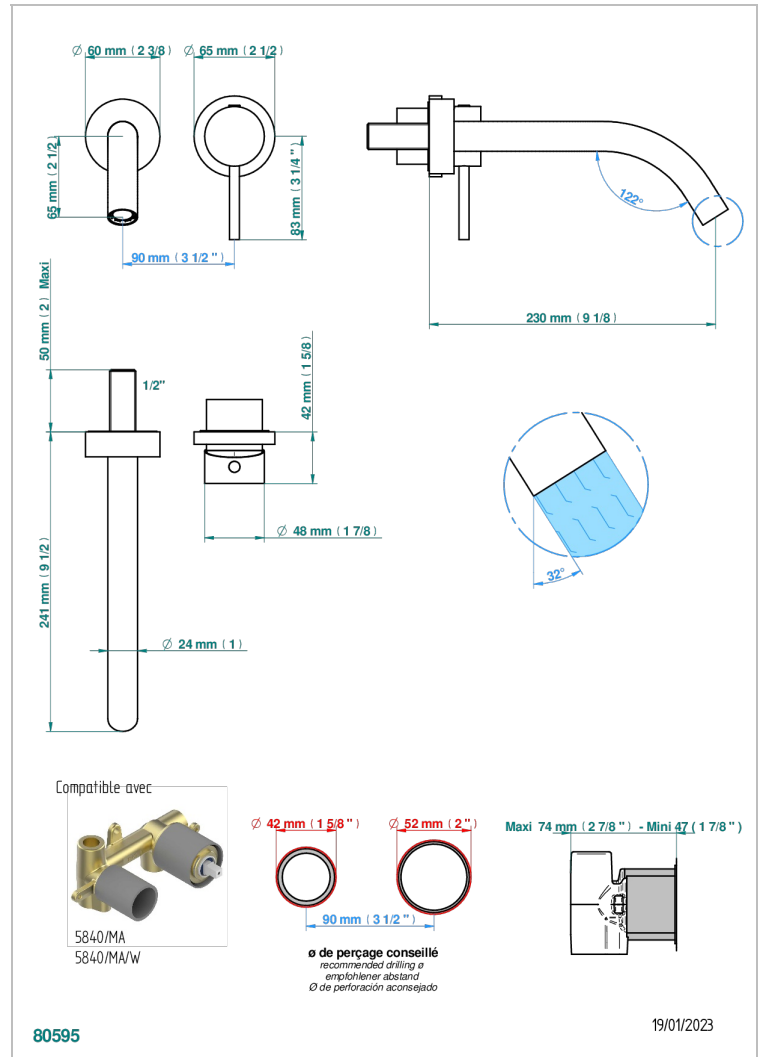

NEW PARADISE

U5P-6541B

THG[®]
PARIS

Garniture pour mitigeur de lavabo mural, à encastrer (2 arrivées 1/2" et 1 sortie 1/2") avec bec

CARACTÉRISTIQUES

- New Paradise
- Garniture pour mitigeur de lavabo mural, à encastrer (2 arrivées 1/2" et 1 sortie 1/2") avec bec

PRODUITS ASSOCIÉS

- Ref. G00-5840/MAUS Partie à encastrer pour mitigeur mural à encastrer avec sortie F 1/2

FINITIONS DISPONIBLES

Bronze clair - D01
Chromé - A02
Chromé mat - C02
Doré brillant - F01
Doré mat - F07
Nickel brillant - B01