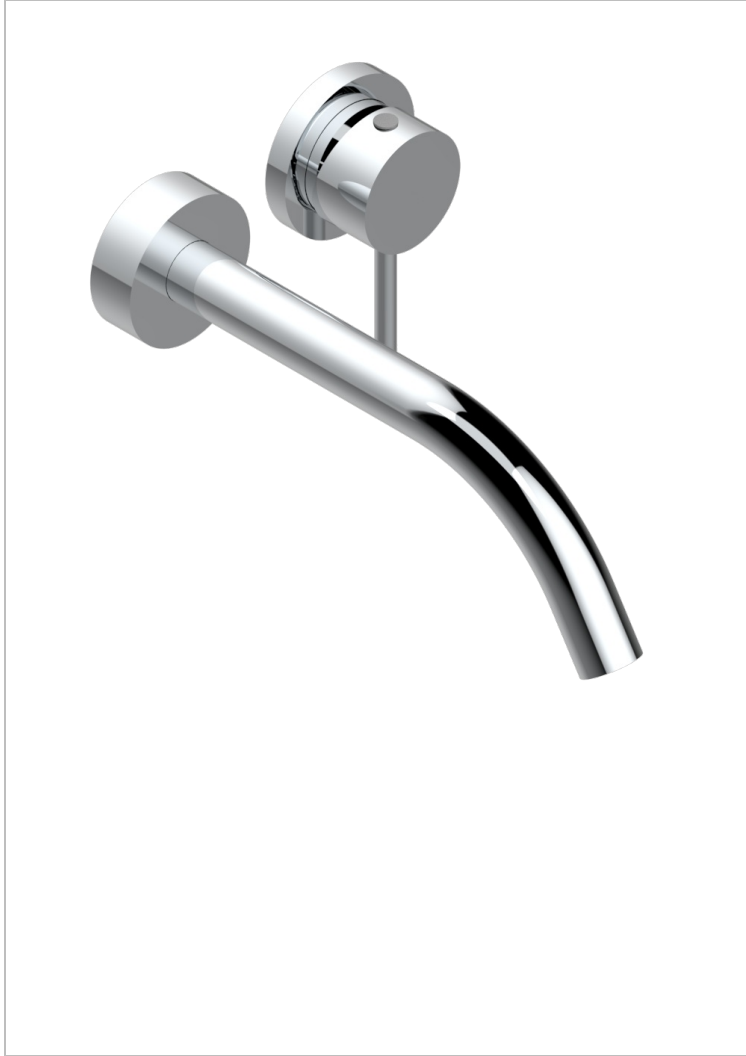

NEW PARADISE

U5P-6541B

THG[®]
PARIS

Garniture pour mitigeur de lavabo mural, à encastrer (2 arrivées 1/2" et 1 sortie 1/2") avec bec

CARACTÉRISTIQUES

- New Paradise
- Garniture pour mitigeur de lavabo mural, à encastrer (2 arrivées 1/2" et 1 sortie 1/2") avec bec

PRODUITS ASSOCIÉS

- Ref. G00-5840/MA/W Partie à encastrer pour mitigeur mural à encastrer avec sortie F 1/2 - certifiée WRAS

FINITIONS DISPONIBLES

Bronze clair - D01
Chromé - A02
Chromé mat - C02
Doré brillant - F01
Doré mat - F07
Nickel brillant - B01

Nickel mat - C01
Noir mat céramique - D30
Or pâle mat - F31
Pvd blush - H62
Pvd blush mat - H60
Pvd couleur bronze brown - F33

Pvd couleur bronze brown - mat - F34
Pvd couleur doré - H52
Pvd couleur doré mat - H53
Pvd couleur laiton - H49
Pvd couleur laiton mat - H50
Pvd couleur nickel - H55