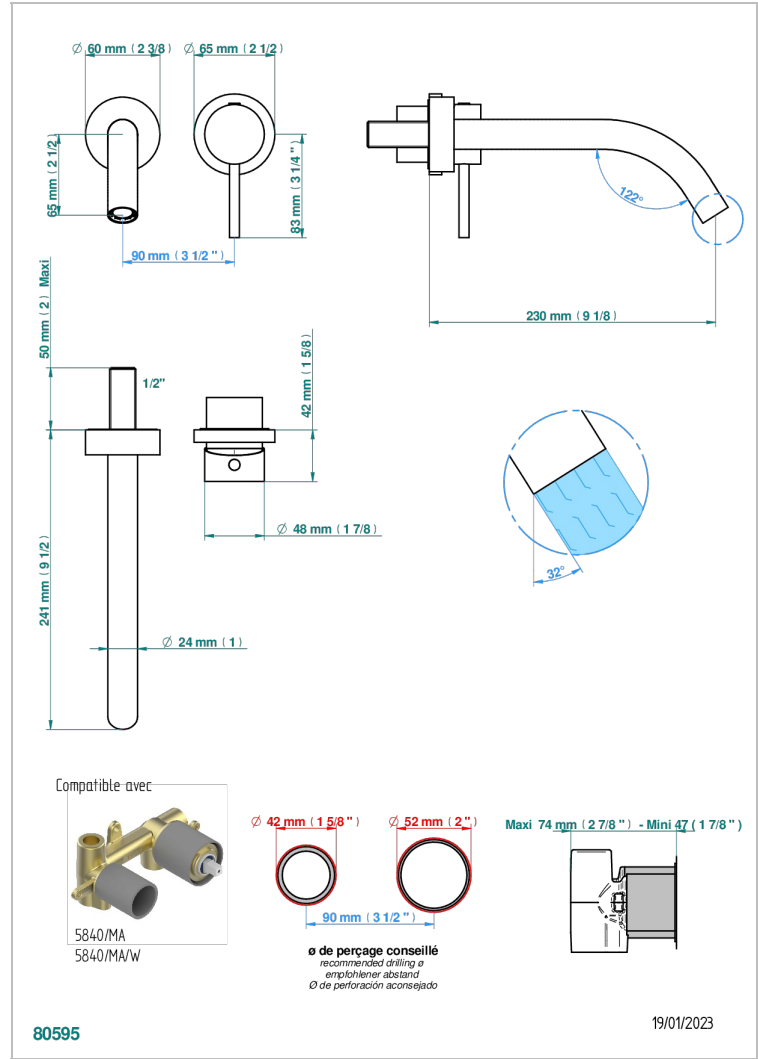

NEW PARADISE

U5P-6541B

THG[®]
PARIS

Garniture pour mitigeur de lavabo mural, à encastrer (2 arrivées 1/2" et 1 sortie 1/2") avec bec

CARACTÉRISTIQUES

- New Paradise
- Garniture pour mitigeur de lavabo mural, à encastrer (2 arrivées 1/2" et 1 sortie 1/2") avec bec

PRODUITS ASSOCIÉS

- Ref. G00-5840/MA/W Partie à encastrer pour mitigeur mural à encastrer avec sortie F 1/2 - certifiée WRAS

FINITIONS DISPONIBLES

Bronze clair - D01
Chromé - A02
Chromé mat - C02
Doré brillant - F01
Doré mat - F07
Nickel brillant - B01