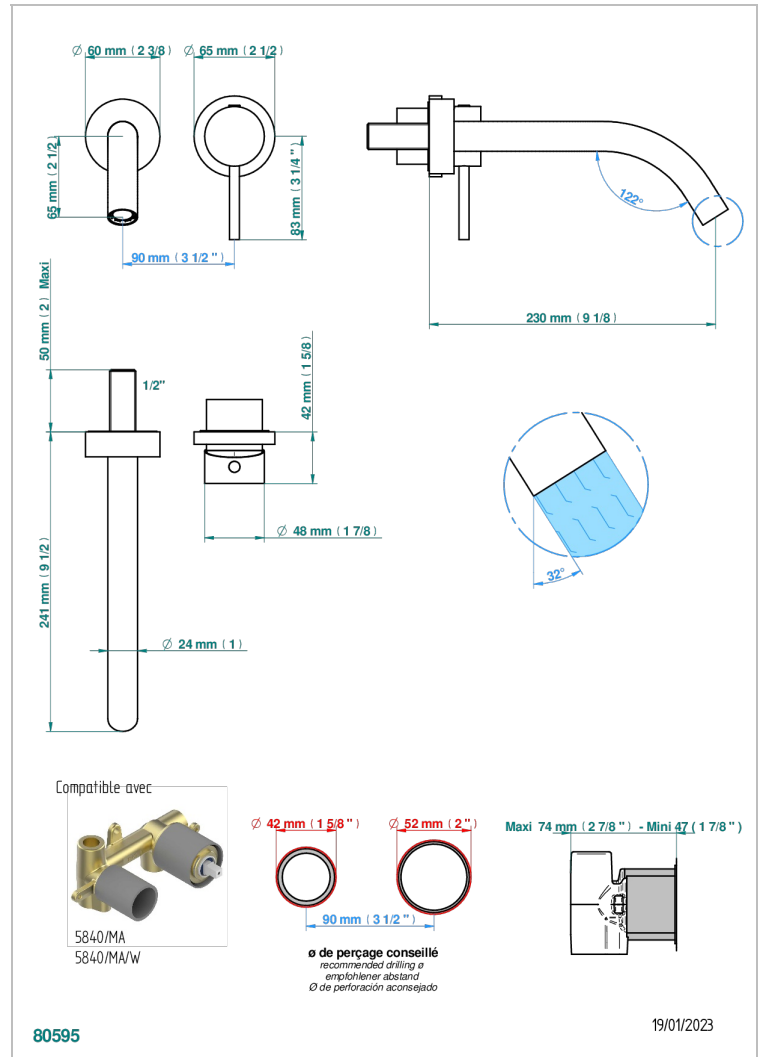

NEW PARADISE

U5P-6541B

THG[®]
PARIS

Garniture pour mitigeur de lavabo mural, à encastrer (2 arrivées 1/2" et 1 sortie 1/2") avec bec

CARACTÉRISTIQUES

- New Paradise
- Garniture pour mitigeur de lavabo mural, à encastrer (2 arrivées 1/2" et 1 sortie 1/2") avec bec

PRODUITS ASSOCIÉS

- Ref. G00-5840/MA Partie à encastrer pour mitigeur mural à encastrer avec sortie F 1/2

FINITIONS DISPONIBLES

Bronze clair - D01
Chromé - A02
Chromé mat - C02
Doré brillant - F01
Doré mat - F07
Nickel brillant - B01