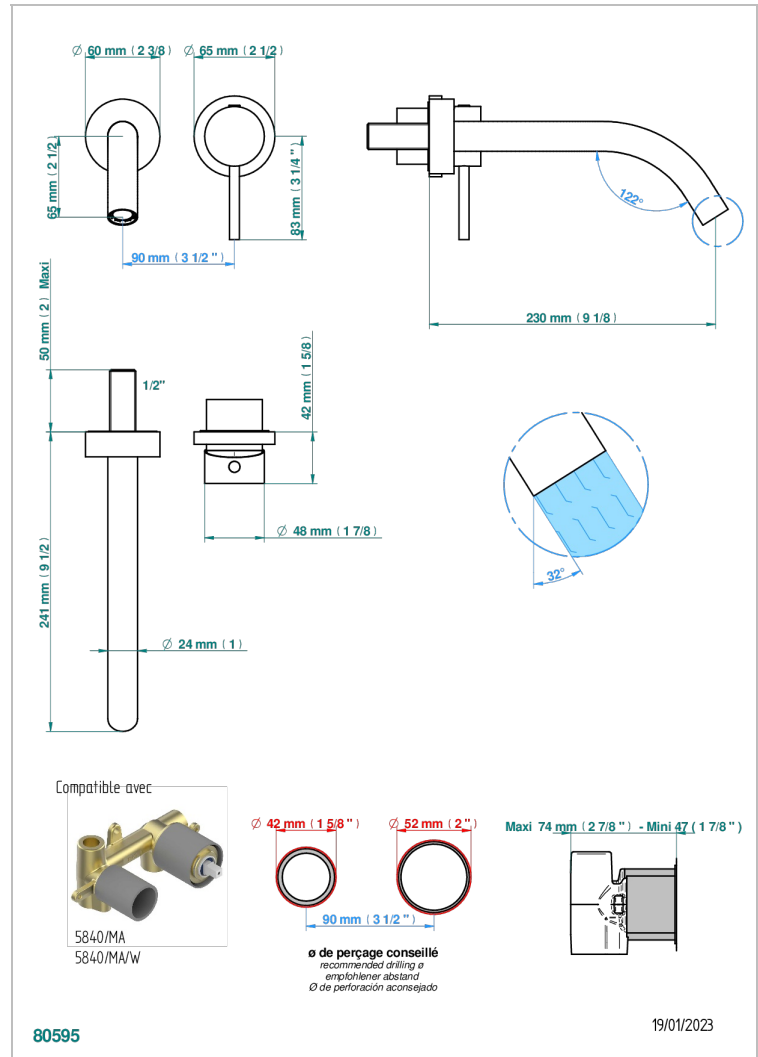

# NEW PARADISE

U5P-6541B

Garnitur für Unterputz-Waschtisch-Einhandmischer mit Auslauf

THG<sup>®</sup>  
PARIS

## EIGENSCHAFTEN

- New Paradise
- Garnitur für Unterputz-Waschtisch-Einhandmischer mit Auslauf

## ÄHNLICHE PRODUKTE

- Ref. G00-5840/MA Up-teil für up-mischer, 1/2"

## VERFÜGBARE OBERFLÄCHEN

Altnickel - H28  
Blassgold matt unlackiert - F31  
Bronze hell - D01  
Chrom - A02  
Chrom matt - C02  
Gold - F01

Gold matt - F07  
Mattschwarz keramik - D30  
Nickel matt - C01  
Pvd blush - H62  
Pvd blush matt - H60  
Pvd bronze braun - F33