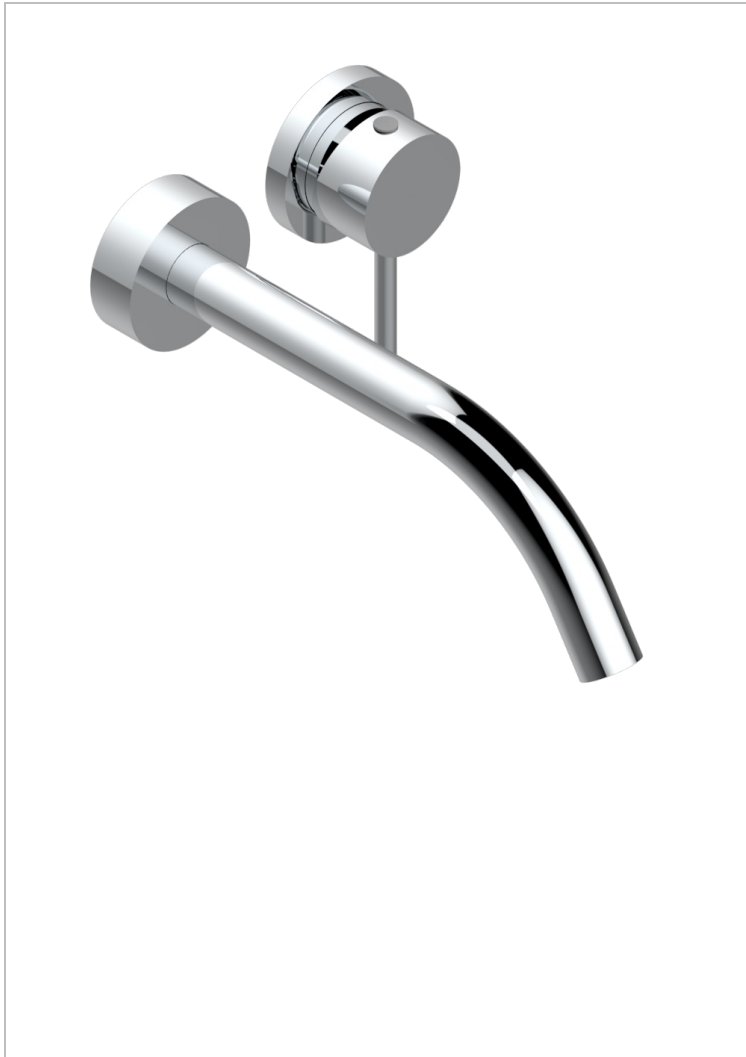

# NEW PARADISE

U5P-6541B

Garnitur für Unterputz-Waschtisch-Einhandmischer mit Auslauf

THG<sup>®</sup>  
PARIS

## EIGENSCHAFTEN

- New Paradise
- Garnitur für Unterputz-Waschtisch-Einhandmischer mit Auslauf

## ÄHNLICHE PRODUKTE

- Ref. G00-5840/MA Up-teil für up-mischer, 1/2"

## VERFÜGBARE OBERFLÄCHEN

Altnickel - H28  
Blassgold matt unlackiert - F31  
Bronze hell - D01  
Chrom - A02  
Chrom matt - C02  
Gold - F01

Gold matt - F07  
Mattschwarz keramik - D30  
Nickel matt - C01  
Pvd blush - H62  
Pvd blush matt - H60  
Pvd bronze braun - F33