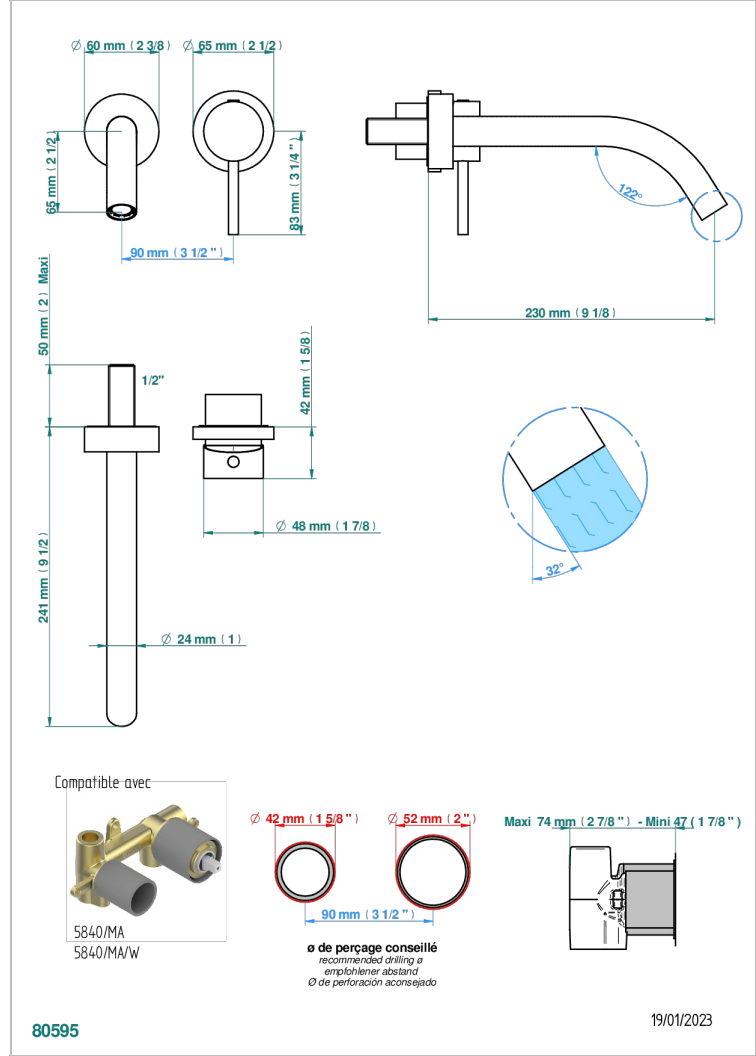

# NEW PARADISE

U5P-6541B

THG<sup>®</sup>  
PARIS

Trim only for Built-in basin mixer with spout (two x 1/2" inlets and one 1/2" outlet), without waste

## ХАРАКТЕРИСТИКИ

- New Paradise
- Trim only for Built-in basin mixer with spout (two x 1/2" inlets and one 1/2" outlet), without waste

## СВЯЗАННЫЕ ТОВАРНЫЕ ПОЗИЦИИ

- Ref. G00-5840/MA Внутренняя часть для гигиенического душа со смесителем, усил. шлангом и лейкой с клапаном