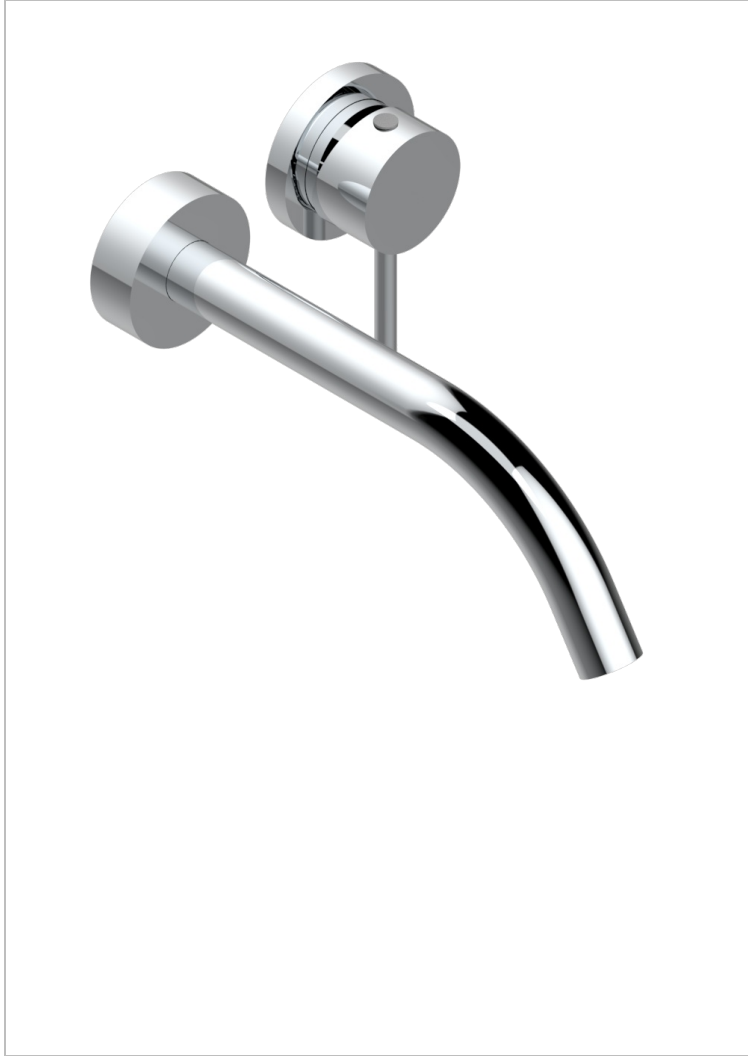

# NEW PARADISE

U5P-6541B

THG<sup>®</sup>  
PARIS

Trim only for Built-in basin mixer with spout (two x 1/2" inlets and one 1/2" outlet), without waste

## ХАРАКТЕРИСТИКИ

- New Paradise
- Trim only for Built-in basin mixer with spout (two x 1/2" inlets and one 1/2" outlet), without waste

## СВЯЗАННЫЕ ТОВАРНЫЕ ПОЗИЦИИ

- Ref. G00-5840/MA Внутренняя часть для гигиенического душа со смесителем, усил. шлангом и лейкой с клапаном

## ДОСТУПНЫЕ ВАРИАНТЫ ПОКРЫТИЙ

Black ceram - D30  
Blush PVD - H62  
Graphite PVD - H64  
Matt Umber PVD - H67  
Matt blush PVD - H60  
Matt graphite PVD - H65

Umber PVD - H66  
Бронза - D01  
Золото - F01  
Матовое золото - F07  
Матовое светлое золото - F31  
Матовый никель - C01