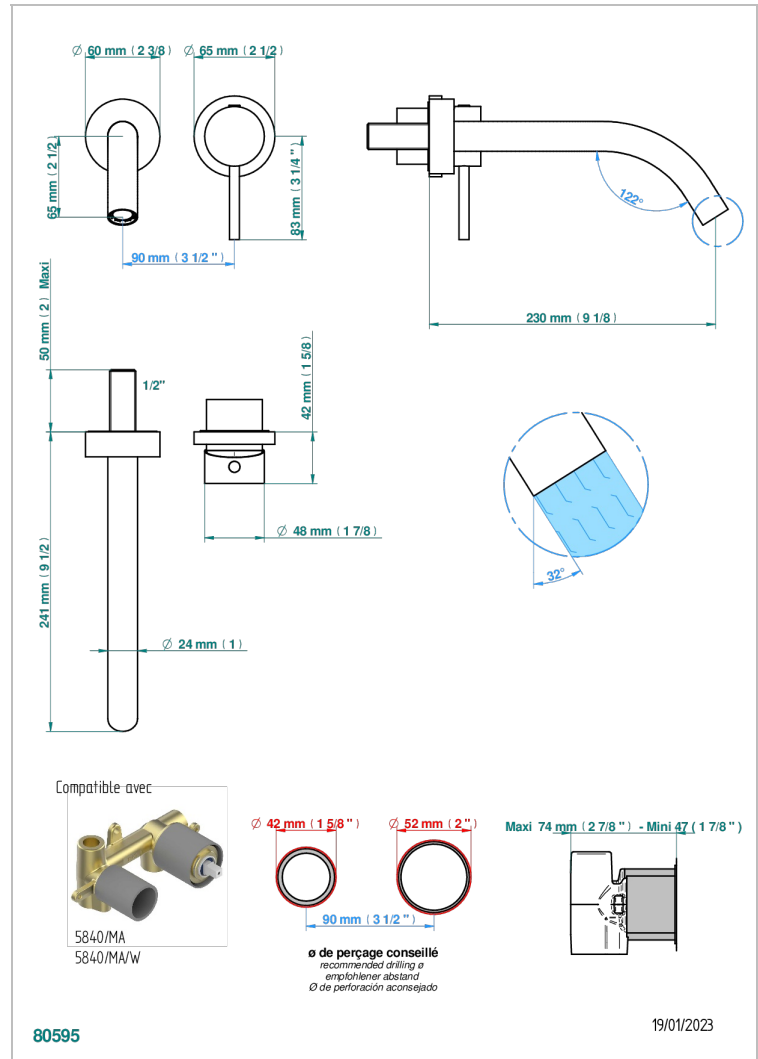

NEW PARADISE

U5P-6541B

THG[®]
PARIS

Garniture pour mitigeur de lavabo mural, à encastrer (2 arrivées 1/2" et 1 sortie 1/2") avec bec

CARACTÉRISTIQUES

- New Paradise
- Garniture pour mitigeur de lavabo mural, à encastrer (2 arrivées 1/2" et 1 sortie 1/2") avec bec

PRODUITS ASSOCIÉS

- Ref. G00-5840/MA Partie à encastrer pour mitigeur mural à encastrer avec sortie F 1/2

FINITIONS DISPONIBLES

Bronze clair - D01
Chromé - A02
Chromé mat - C02
Doré brillant - F01
Doré mat - F07
Nickel brillant - B01