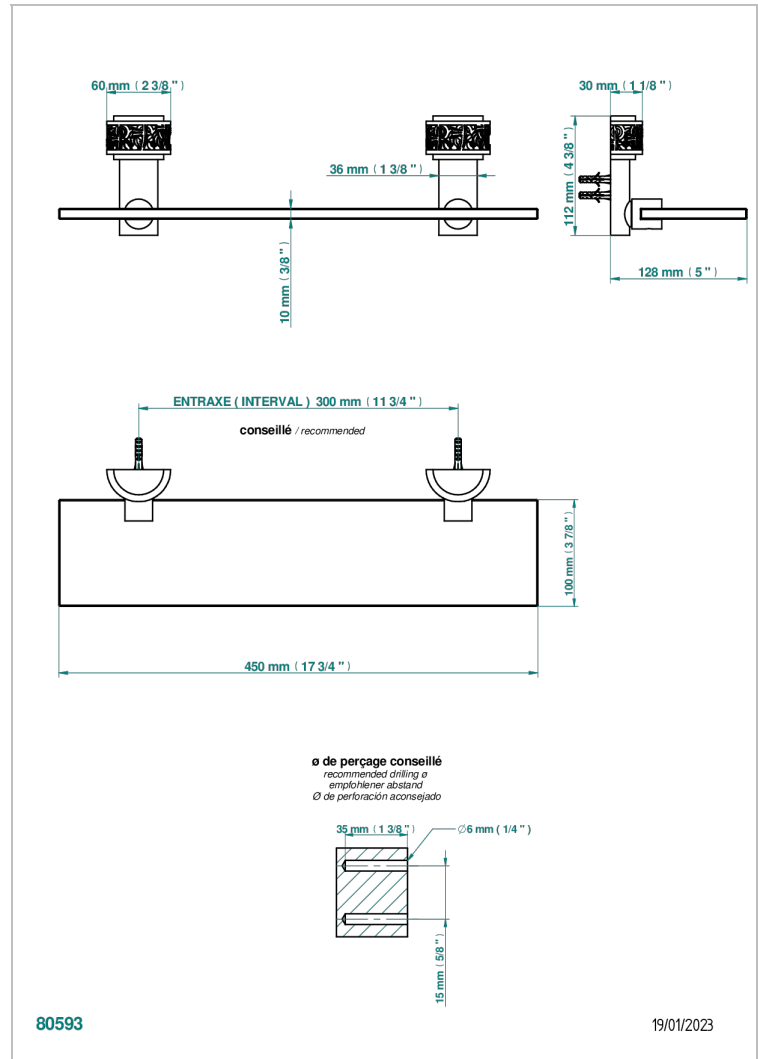

NEW PARADISE

U5P-564/45

Tablette Ig 45 cm, avec deux supports

THG[®]
PARIS

CARACTÉRISTIQUES

- New Paradise
- Tablette Ig 45 cm, avec deux supports

FINITIONS DISPONIBLES

Bronze clair - D01
Chromé - A02
Chromé mat - C02
Doré brillant - F01
Doré mat - F07
Nickel brillant - B01

Nickel mat - C01
Noir mat céramique - D30
Or pâle mat - F31
Pvd blush - H62
Pvd blush mat - H60
Pvd couleur bronze brown - F33

Pvd couleur bronze brown - mat - F34
Pvd couleur doré - H52
Pvd couleur doré mat - H53
Pvd couleur laiton - H49
Pvd couleur laiton mat - H50
Pvd couleur nickel - H55