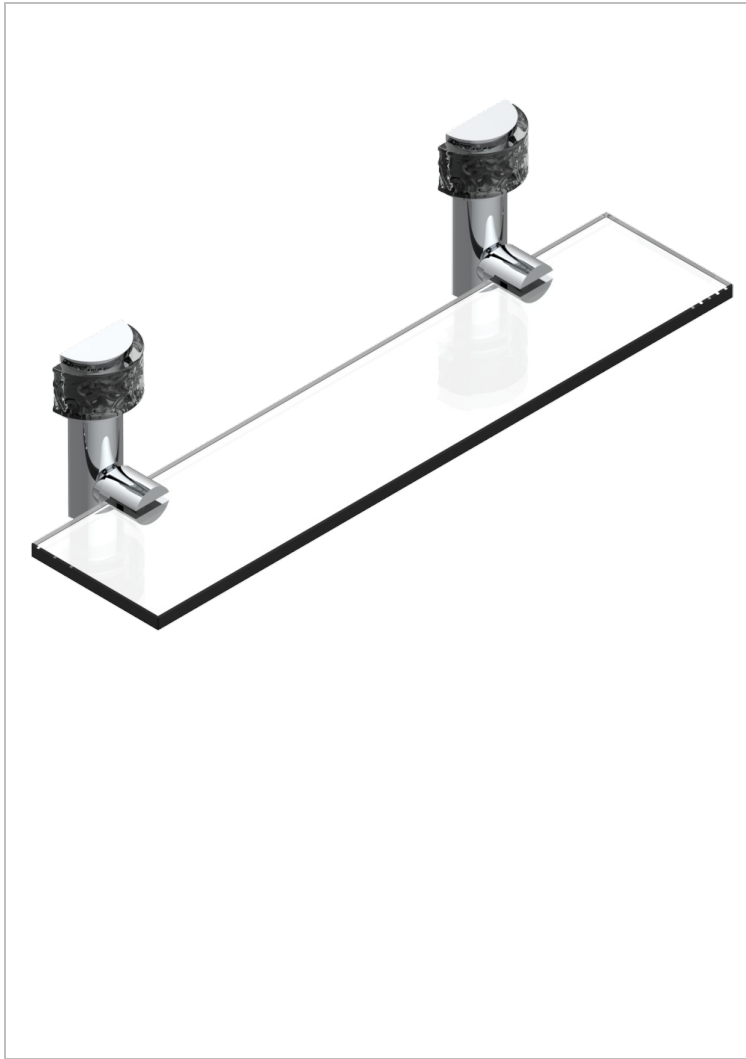

NEW PARADISE

U5P-564/45

Tablette Ig 45 cm, avec deux supports

THG[®]
PARIS

CARACTÉRISTIQUES

- New Paradise
- Tablette Ig 45 cm, avec deux supports

FINITIONS DISPONIBLES

Bronze clair - D01
Chromé - A02
Chromé mat - C02
Doré brillant - F01
Doré mat - F07
Nickel brillant - B01

Nickel mat - C01
Noir mat céramique - D30
Or pâle mat - F31
Pvd blush - H62
Pvd blush mat - H60
Pvd couleur bronze brown - F33

Pvd couleur bronze brown - mat - F34
Pvd couleur doré - H52
Pvd couleur doré mat - H53
Pvd couleur laiton - H49
Pvd couleur laiton mat - H50
Pvd couleur nickel - H55