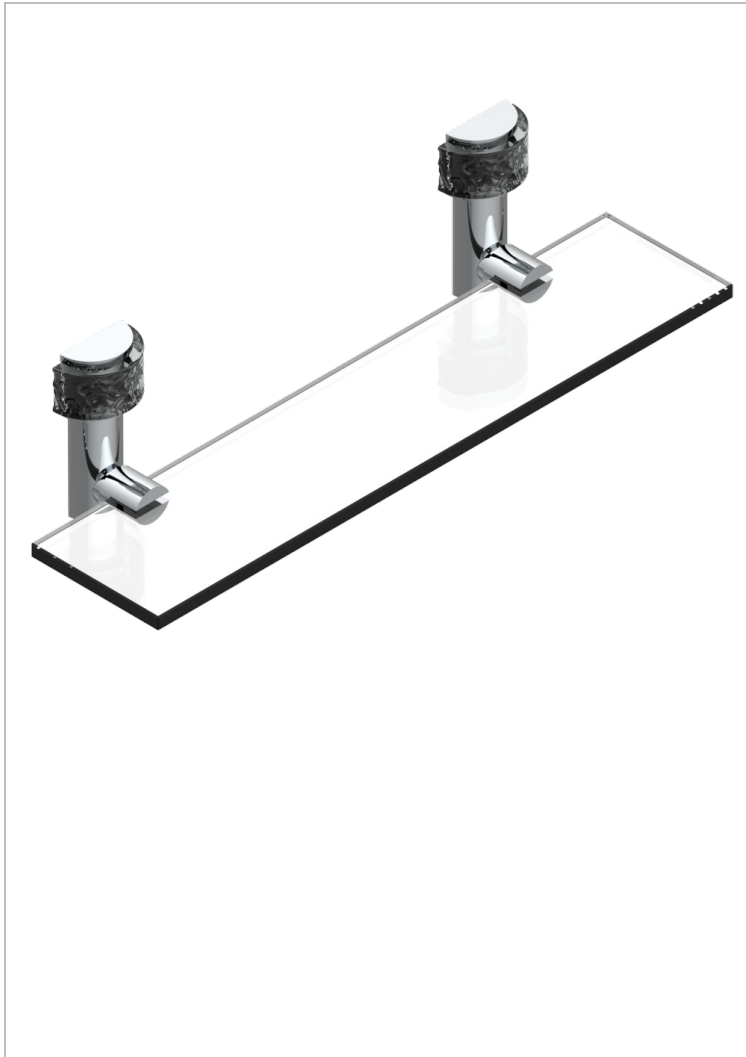

NEW PARADISE

U5P-564/45

Shelf with supports

THG[®]
PARIS

CARACTERÍSTICAS

- New Paradise
- Shelf with supports

ACABADOS DISPONIBLES

Bronce claro - D01
Cerámica negra mate - D30
Cromo - A02
Cromo mate - C02
Dorado - F01
Dorado mate - F07

Dorado pálido mate (sin barniz) - F31
Níquel - B01
Níquel mate - C01
Níquel viejo - H28
Pvd blush - H62
Pvd blush mate - H60

Pvd color latón - H49
Pvd color latón mate - H50
Pvd color níquel - H55
Pvd color níquel mate - H56
Pvd color oro - H52
Pvd color oro mate - H53