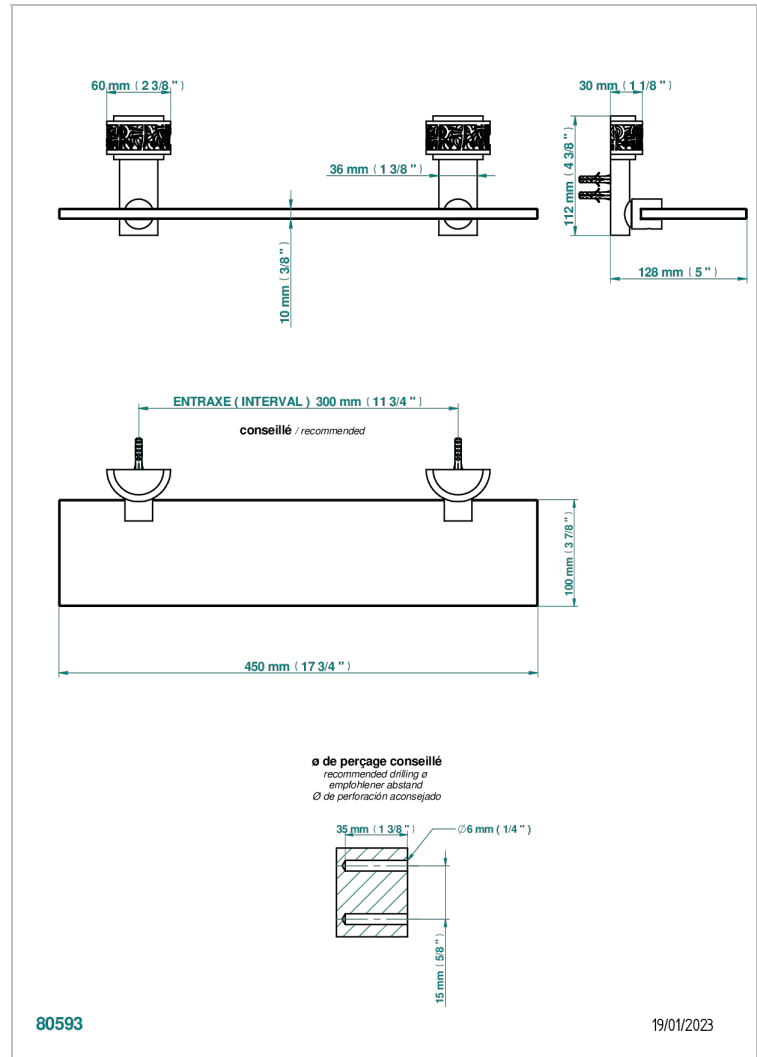

NEW PARADISE

U5P-564/45

Shelf with supports

THG[®]
PARIS

CARACTERÍSTICAS

- New Paradise
- Shelf with supports

ACABADOS DISPONIBLES

Bronce claro - D01
Cerámica negra mate - D30
Cromo - A02
Cromo mate - C02
Dorado - F01
Dorado mate - F07