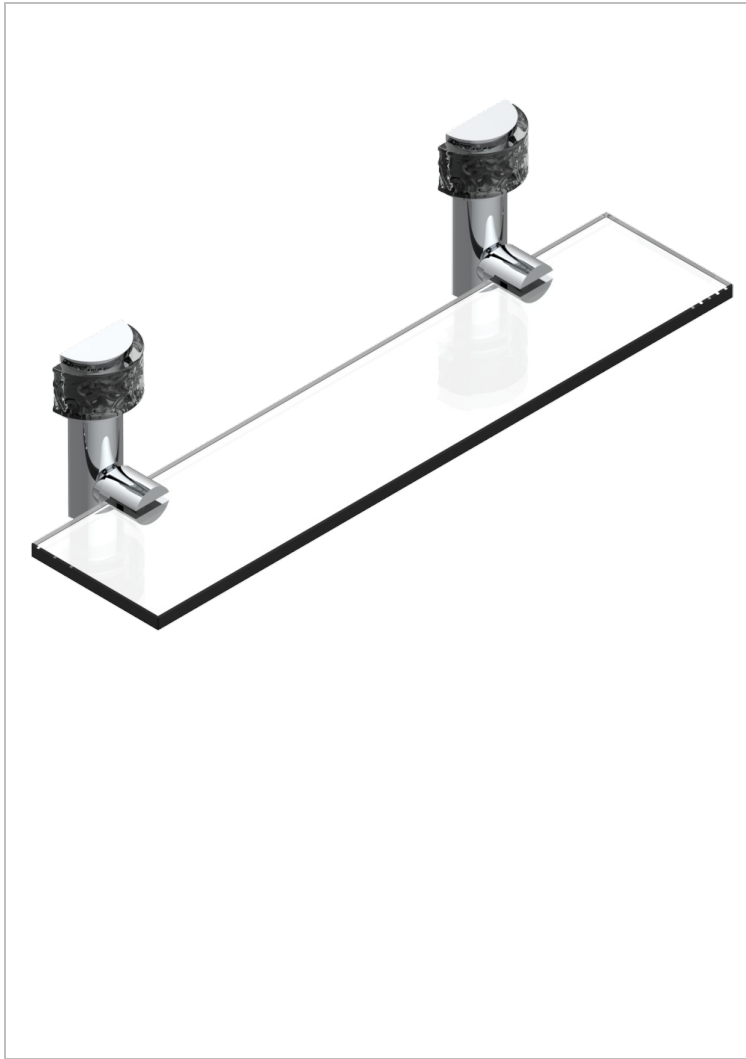

# NEW PARADISE

U5P-564/45

SHELF WITH SUPPORTS

THG<sup>®</sup>  
PARIS

## ХАРАКТЕРИСТИКИ

- New Paradise
- SHELF WITH SUPPORTS

## ДОСТУПНЫЕ ВАРИАНТЫ ПОКРЫТИЙ

Black ceram - D30  
Blush PVD - H62  
Graphite PVD - H64  
Matt Umber PVD - H67  
Matt blush PVD - H60  
Matt graphite PVD - H65

Umber PVD - H66  
Бронза - D01  
Золото - F01  
Матовое золото - F07  
Матовое светлое золото - F31  
Матовый никель - C01