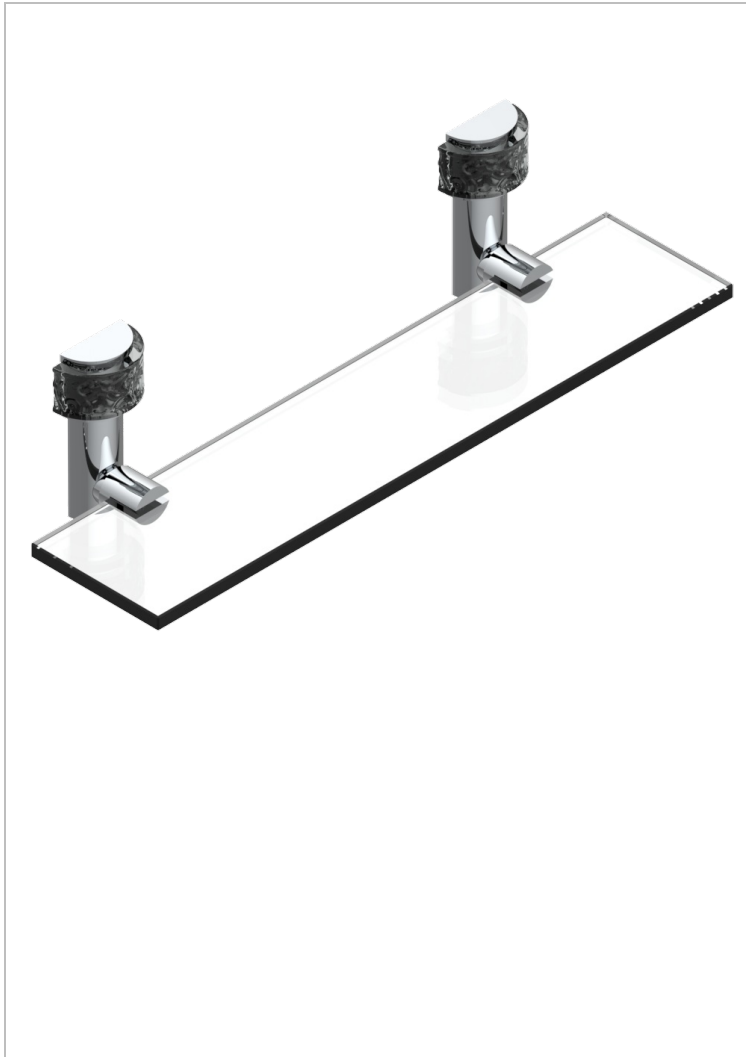

NEW PARADISE

U5P-564/45

Tablette lg 45 cm, avec deux supports

THG[®]
PARIS

CARACTÉRISTIQUES

- New Paradise
- Tablette lg 45 cm, avec deux supports

FINITIONS DISPONIBLES

Bronze clair - D01
Chromé - A02
Chromé mat - C02
Doré brillant - F01
Doré mat - F07
Nickel brillant - B01

Nickel mat - C01
Noir mat céramique - D30
Or pâle mat - F31
Pvd blush - H62
Pvd blush mat - H60
Pvd couleur bronze brown - F33

Pvd couleur bronze brown - mat - F34
Pvd couleur doré - H52
Pvd couleur doré mat - H53
Pvd couleur laiton - H49
Pvd couleur laiton mat - H50
Pvd couleur nickel - H55