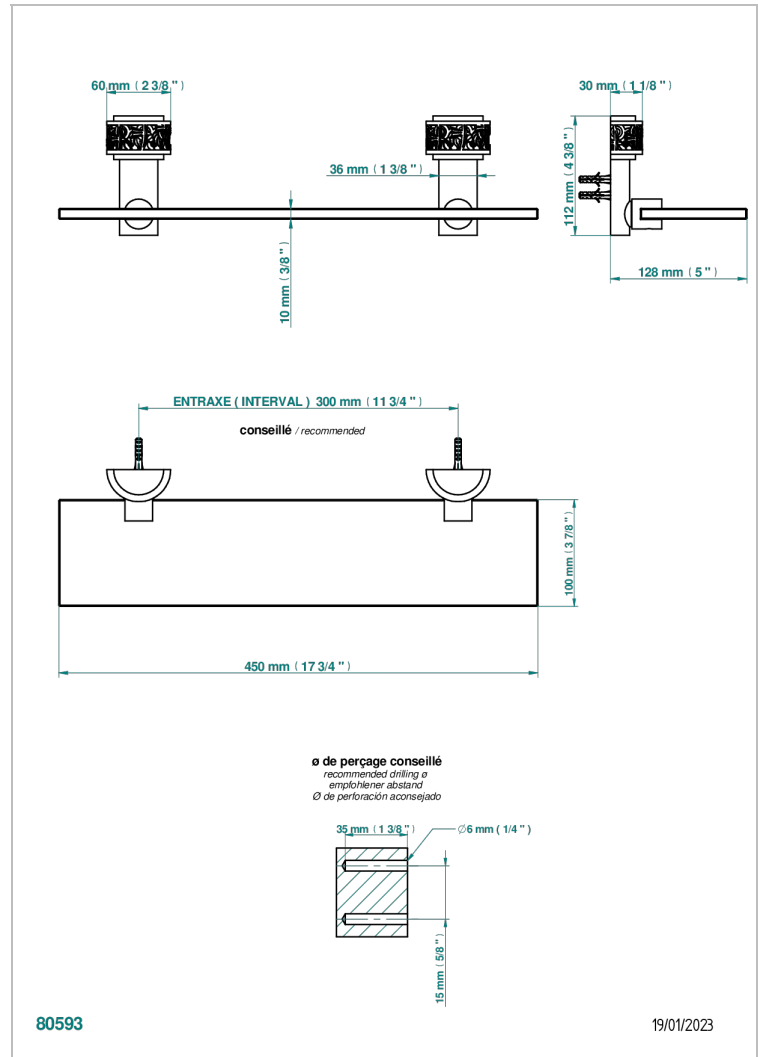

NEW PARADISE

U5P-564/45

Tablette lg 45 cm, avec deux supports

THG[®]
PARIS

CARACTÉRISTIQUES

- New Paradise
- Tablette lg 45 cm, avec deux supports

FINITIONS DISPONIBLES

Bronze clair - D01
Chromé - A02
Chromé mat - C02
Doré brillant - F01
Doré mat - F07
Nickel brillant - B01

Nickel mat - C01
Noir mat céramique - D30
Or pâle mat - F31
Pvd blush - H62
Pvd blush mat - H60
Pvd couleur bronze brown - F33

Pvd couleur bronze brown - mat - F34
Pvd couleur doré - H52
Pvd couleur doré mat - H53
Pvd couleur laiton - H49
Pvd couleur laiton mat - H50
Pvd couleur nickel - H55