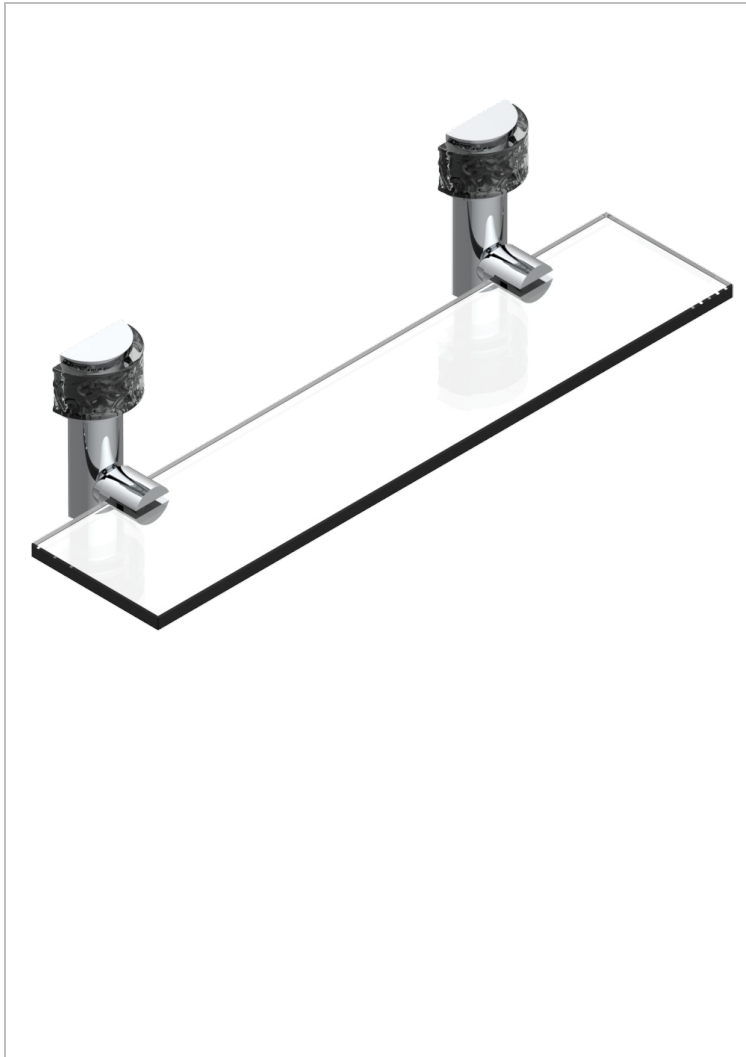

# NEW PARADISE

U5P-564/45

Shelf with supports

THG<sup>®</sup>  
PARIS

## CARACTERÍSTICAS

- New Paradise
- Shelf with supports

## ACABADOS DISPONIBLES

Bronce claro - D01  
Cerámica negra mate - D30  
Cromo - A02  
Cromo mate - C02  
Dorado - F01  
Dorado mate - F07

Dorado pálido mate (sin barniz) - F31  
Níquel - B01  
Níquel mate - C01  
Níquel viejo - H28  
Pvd blush - H62  
Pvd blush mate - H60