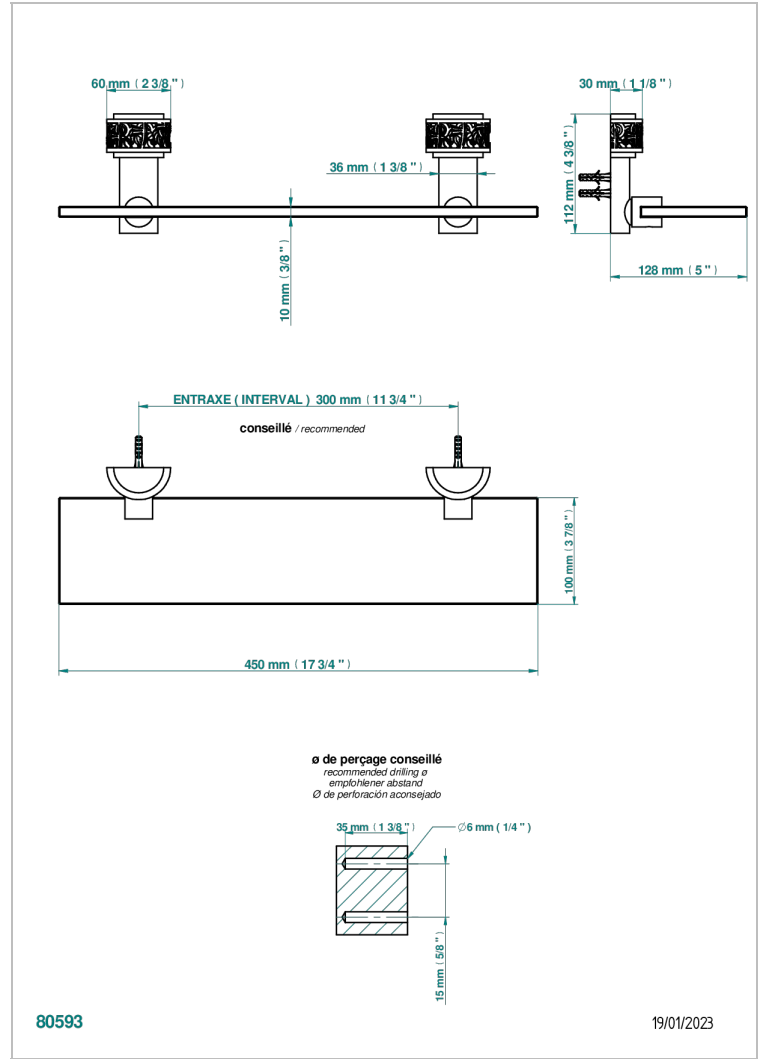

# NEW PARADISE

U5P-564/45

Ablage mit Halterung

THG<sup>®</sup>  
PARIS

## EIGENSCHAFTEN

- New Paradise
- Ablage mit Halterung