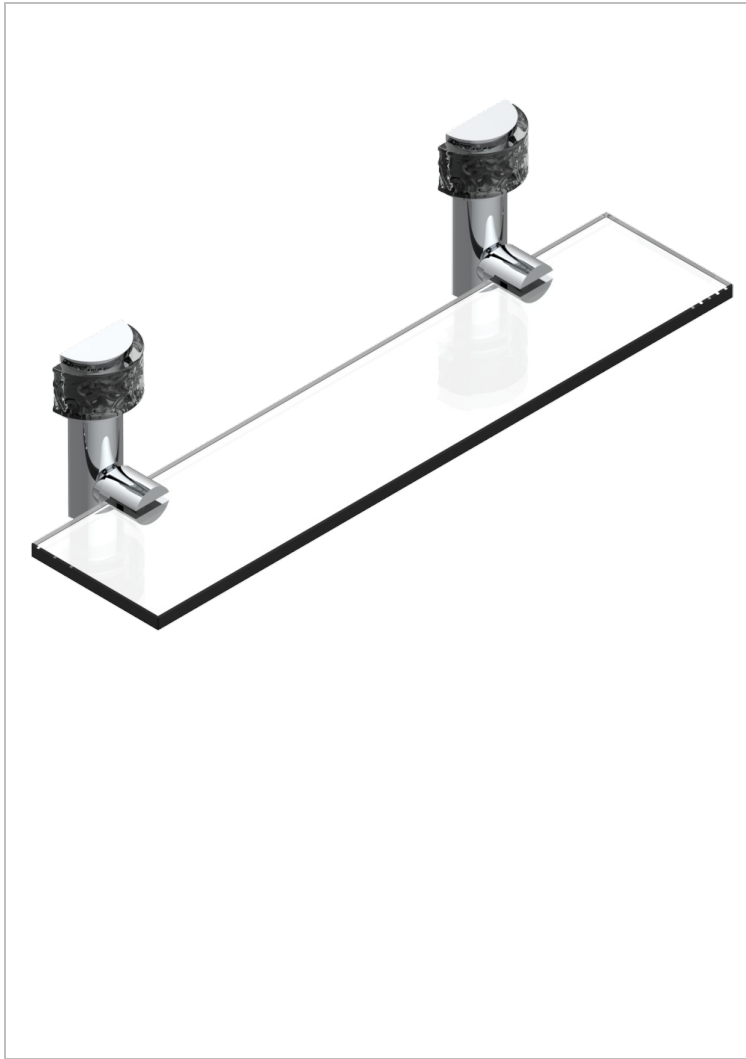

# NEW PARADISE

U5P-564/45

Ablage mit Halterung

THG<sup>®</sup>  
PARIS

## EIGENSCHAFTEN

- New Paradise
- Ablage mit Halterung

## VERFÜGBARE OBERFLÄCHEN

Altnickel - H28  
Blassgold matt unlackiert - F31  
Bronze hell - D01  
Chrom - A02  
Chrom matt - C02  
Gold - F01

Gold matt - F07  
Mattschwarz keramik - D30  
Nickel matt - C01  
Pvd blush - H62  
Pvd blush matt - H60  
Pvd bronze braun - F33