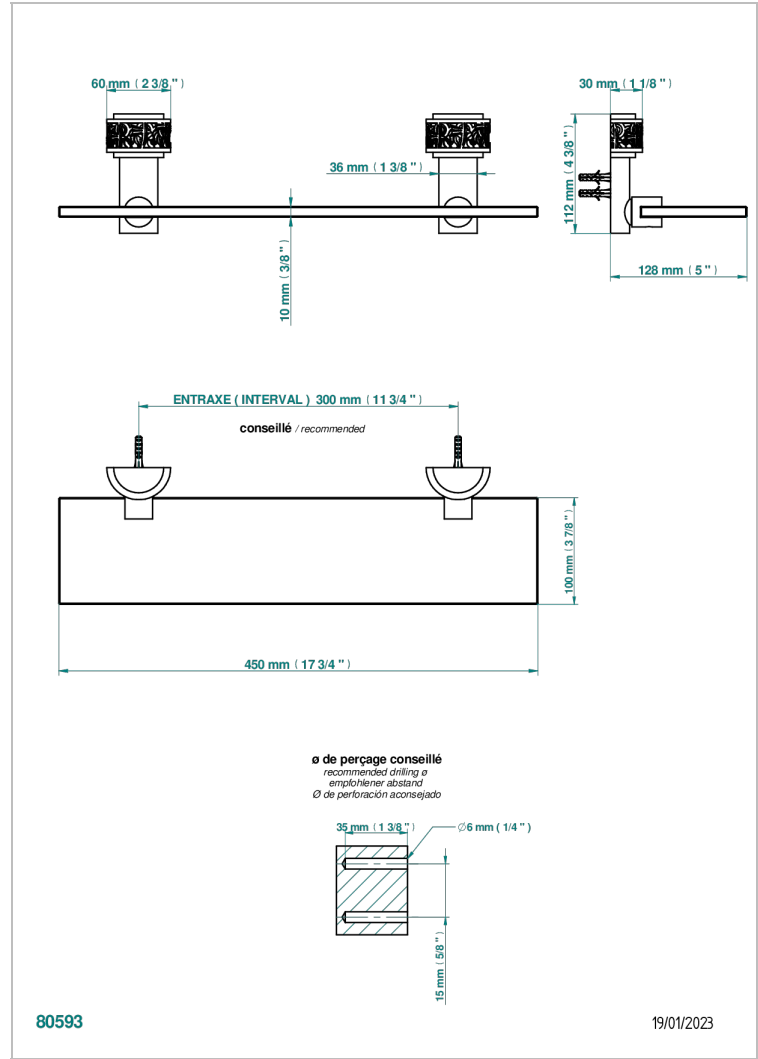

NEW PARADISE

U5P-564/45

SHELF WITH SUPPORTS

特色

- New Paradise
- SHELF WITH SUPPORTS

可选饰面

Black ceram - D30
Blush PVD - H62
Graphite PVD - H64
Matt Umber PVD - H67
Matt blush PVD - H60
Matt graphite PVD - H65

PVD哑棕铜 - F34
PVD哑光金 - H53
PVD哑光铜 - H50
PVD哑光镍 - H56
PVD抛光铜 - H49
PVD棕铜 - F33

PVD金色 - H52
PVD镍 - H55
Umber PVD - H66
哑光浅金 - F31
哑光金 - F07
哑光铬 - C02

哑光镍 - C01
复古镍 - H28
抛光金 (24K金) - F01
抛光铬 - A02
抛光镍 - B01
漆面铜 - D01