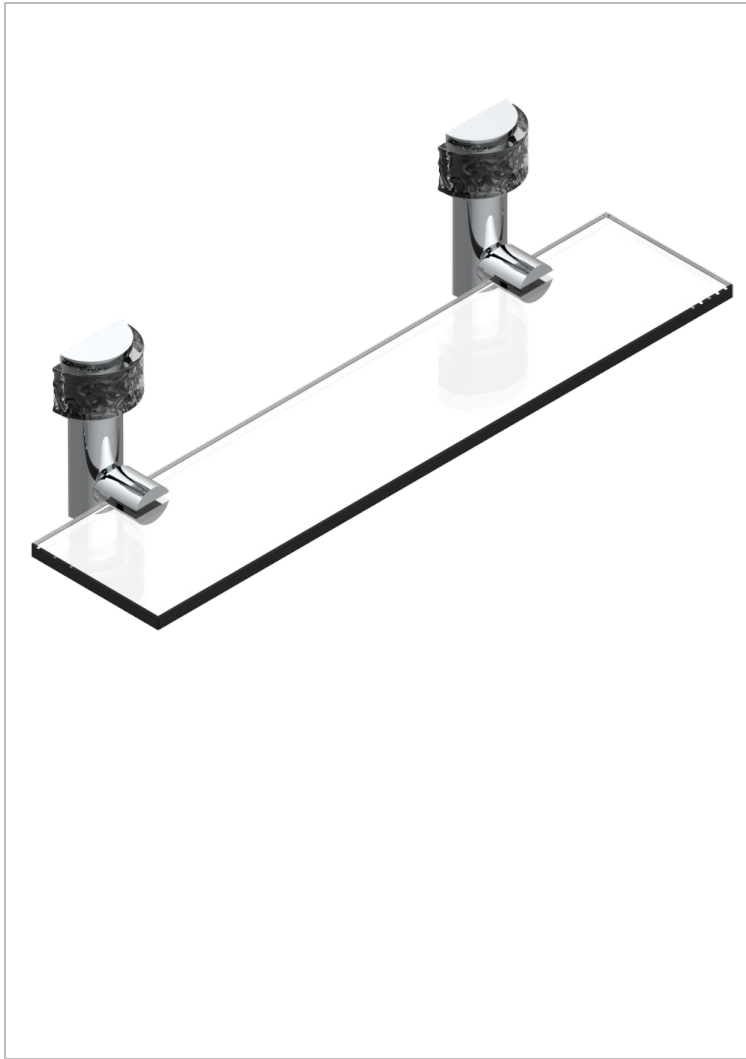

NEW PARADISE

U5P-564/45

SHELF WITH SUPPORTS

特色

- New Paradise
- SHELF WITH SUPPORTS

可选饰面

Black ceram - D30
Blush PVD - H62
Graphite PVD - H64
Matt Umber PVD - H67
Matt blush PVD - H60
Matt graphite PVD - H65

PVD哑棕铜 - F34
PVD哑光金 - H53
PVD哑光铜 - H50
PVD哑光镍 - H56
PVD抛光铜 - H49
PVD棕铜 - F33

PVD金色 - H52
PVD镍 - H55
Umber PVD - H66
哑光浅金 - F31
哑光金 - F07
哑光铬 - C02

哑光镍 - C01
复古镍 - H28
抛光金 (24K金) - F01
抛光铬 - A02
抛光镍 - B01
漆面铜 - D01