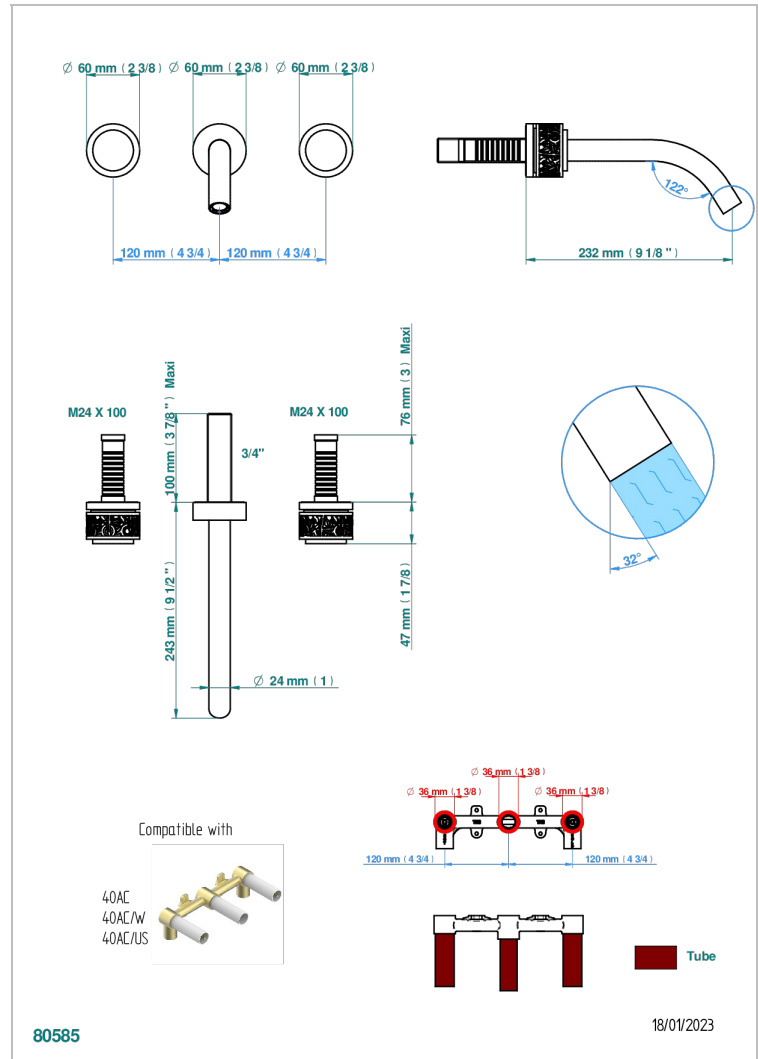

NEW PARADISE

U5P-41GB

Garniture pour mélangeur de bain mural, bec goliath

THG
PARIS

CARACTÉRISTIQUES

- New Paradise
- Garniture pour mélangeur de bain mural, bec goliath

PRODUITS ASSOCIÉS

- Ref. G00-40AM/US Partie à encastrer pour mélangeur mural - version manettes- standard américain

FINITIONS DISPONIBLES

Bronze clair - D01
Chromé - A02
Chromé mat - C02
Doré brillant - F01
Doré mat - F07
Nickel brillant - B01

Nickel mat - C01
Noir mat céramique - D30
Or pâle mat - F31
Pvd blush - H62
Pvd blush mat - H60
Pvd couleur bronze brown - F33