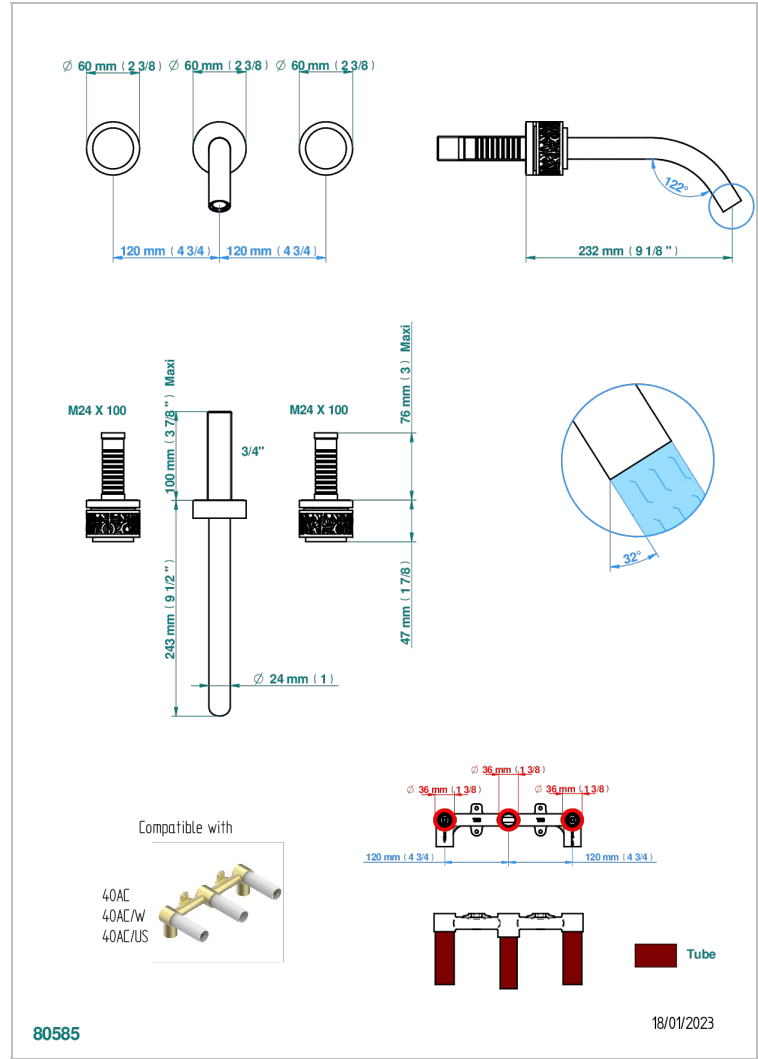

NEW PARADISE

U5P-41GB

Trim only for wall mounted 3-hole bath mixer

CARACTERÍSTICAS

- New Paradise
- Trim only for wall mounted 3-hole bath mixer

PRODUCTOS RELACIONADOS

- Ref. G00-40AM/US Partie à encastrier pour mélangeur mural - version manettes- standard américain

ACABADOS DISPONIBLES

Bronce claro - D01
 Cerámica negra mate - D30
 Cromo - A02
 Cromo mate - C02
 Dorado - F01
 Dorado mate - F07

Dorado pálido mate (sin barniz) - F31
 Níquel - B01
 Níquel mate - C01
 Níquel viejo - H28
 Pvd blush - H62
 Pvd blush mate - H60