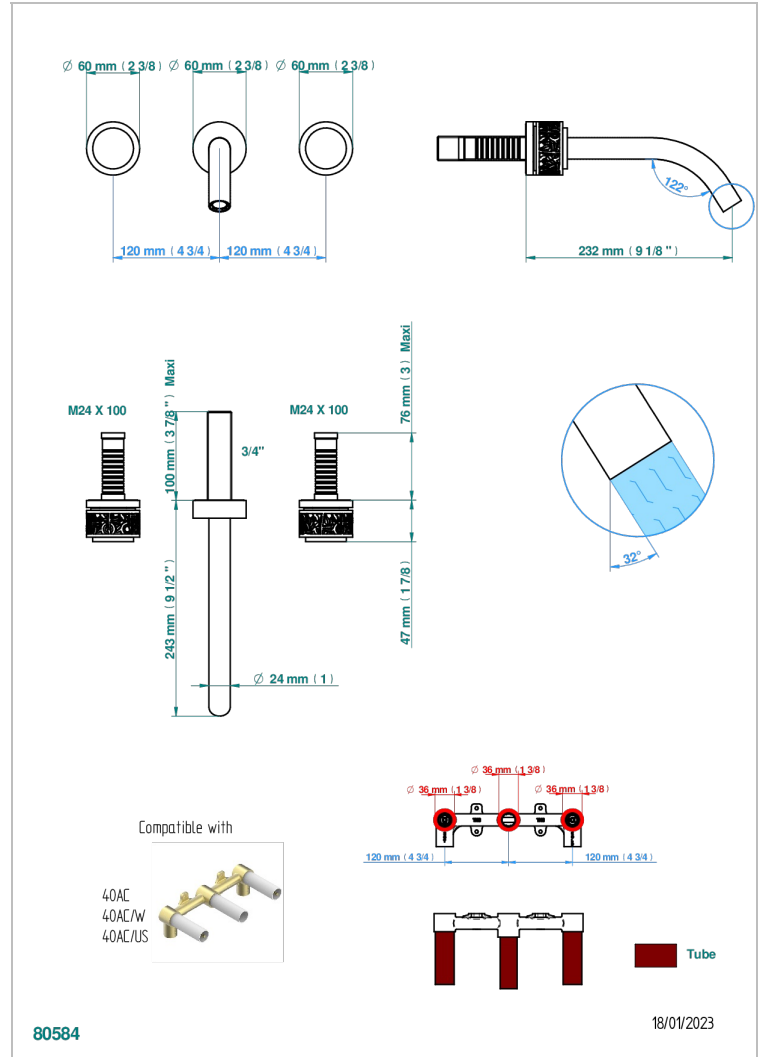

NEW PARADISE

U5P-40GBUS

Garniture pour mélangeur de lavabo mural - bec goliath- standard américain

CARACTÉRISTIQUES

- New Paradise
- Garniture pour mélangeur de lavabo mural - bec goliath- standard américain

PRODUITS ASSOCIÉS

- Ref. G00-40AM/US Partie à encastrer pour mélangeur mural - version manettes- standard américain

FINITIONS DISPONIBLES

Bronze clair - D01
Chromé - A02
Chromé mat - C02
Doré brillant - F01
Doré mat - F07
Nickel brillant - B01