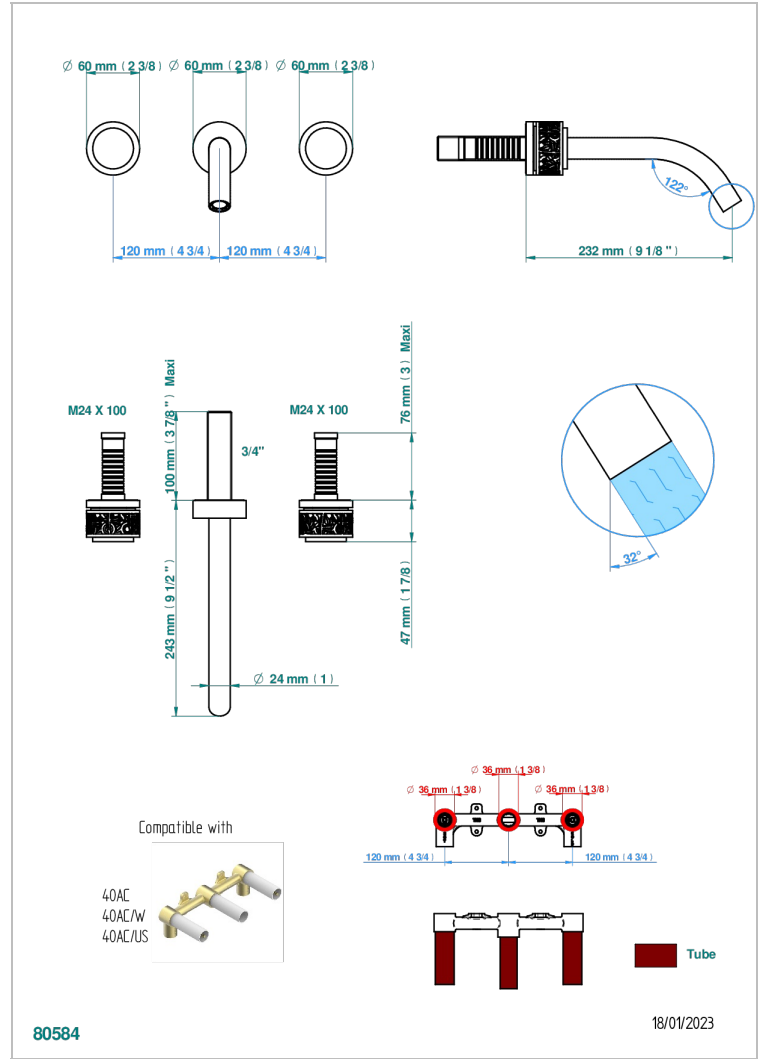

NEW PARADISE

U5P-40GBUS

Garniture pour mélangeur de lavabo mural - bec goliath- standard américain

THG[®]
PARIS

CARACTERÍSTICAS

- New Paradise
- Garniture pour mélangeur de lavabo mural - bec goliath- standard américain

PRODUCTOS RELACIONADOS

- Ref. G00-40AM/US Partie à encastrer pour mélangeur mural - version manettes- standard américain

ACABADOS DISPONIBLES

Bronce claro - D01
Cerámica negra mate - D30
Cromo - A02
Cromo mate - C02
Dorado - F01
Dorado mate - F07