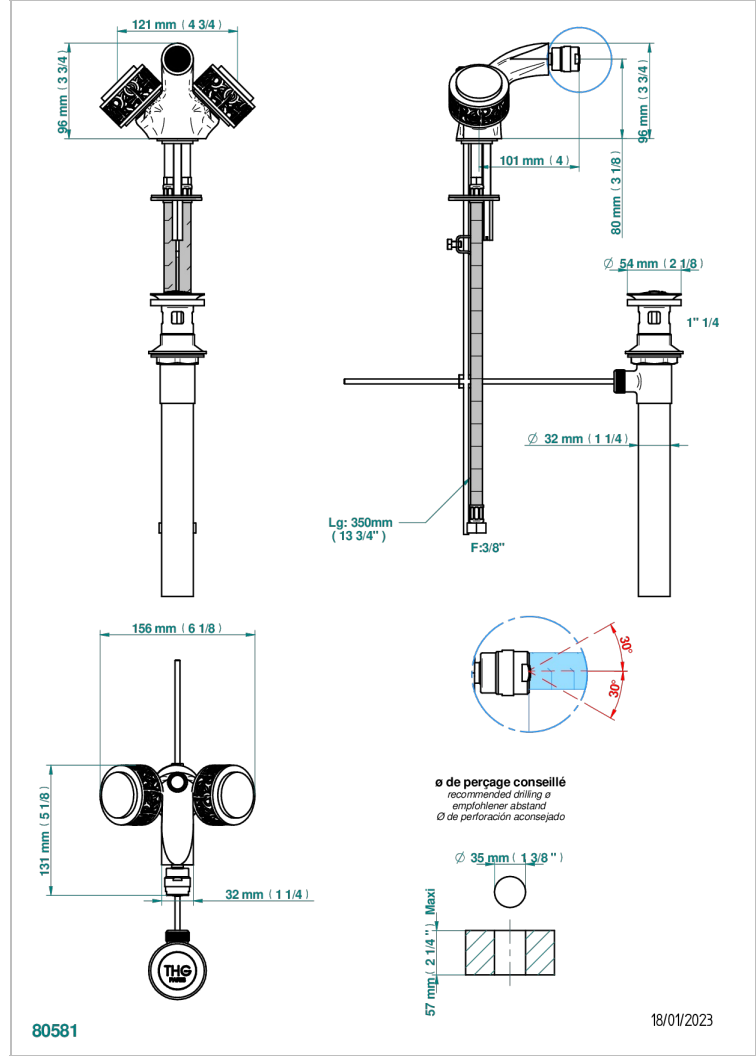

NEW PARADISE

U5P-3202/US

Monotrou de bidet à rotule avec vidage, standard américain

THG[®]
PARIS

CARACTÉRISTIQUES

- ASME : ASME A112.18.1-2011/CSA B125.1-11

CERTIFICATIONS

FINITIONS DISPONIBLES

Bronze clair - D01
 Chromé - A02
 Chromé mat - C02
 Doré brillant - F01
 Doré mat - F07
 Nickel brillant - B01

Nickel mat - C01
 Noir mat céramique - D30
 Or pâle mat - F31
 Pvd blush - H62
 Pvd blush mat - H60
 Pvd couleur bronze brown - F33