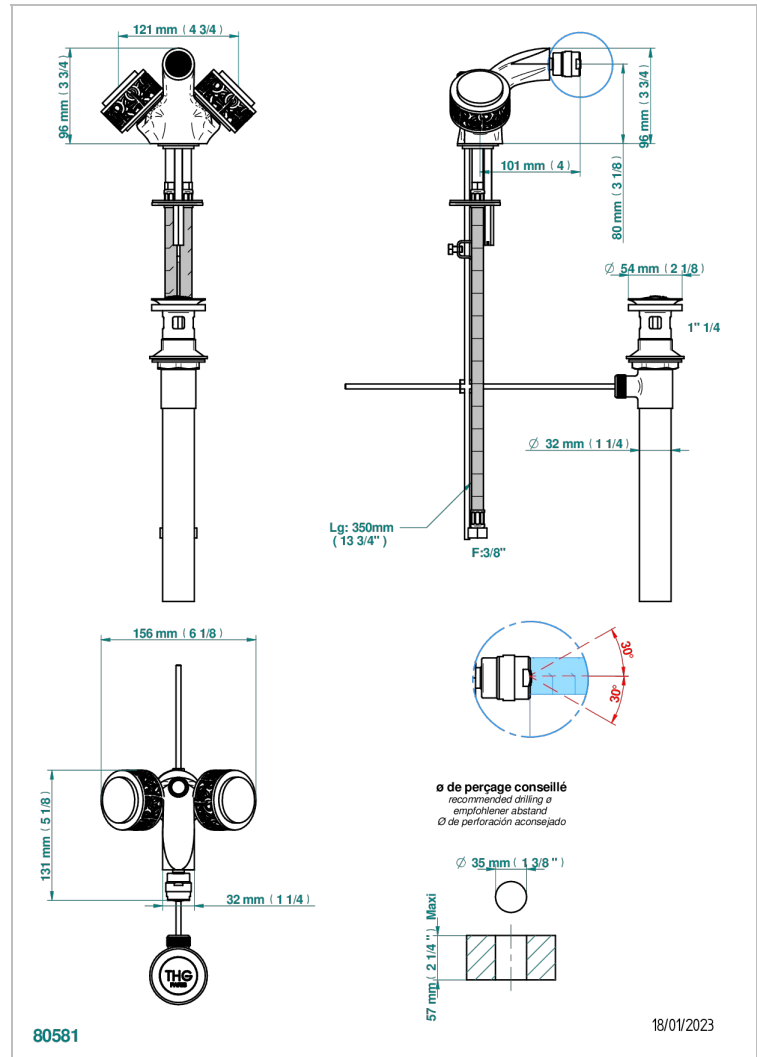

NEW PARADISE

U5P-3202/US

Single hole, 2 handlebidet faucet with drain

THG[®]
PARIS

CARACTERÍSTICAS

- ASME : ASME A112.18.1-2011/CSA B125.1-11

ESTÁNDAR

ACABADOS DISPONIBLES

Bronce claro - D01
Cerámica negra mate - D30
Cromo - A02
Cromo mate - C02
Dorado - F01
Dorado mate - F07

Dorado pálido mate (sin barniz) - F31
Níquel - B01
Níquel mate - C01
Níquel viejo - H28
Pvd blush - H62
Pvd blush mate - H60