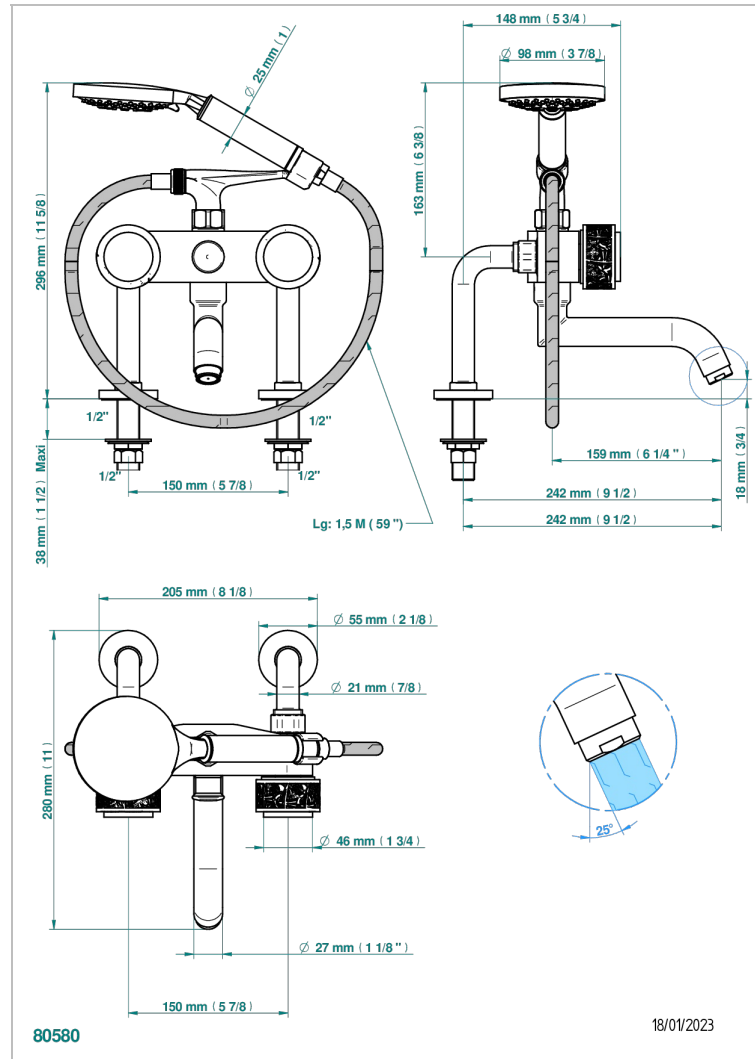

# NEW PARADISE

U5P-13G/US

Mélangeur bain douche sur gorge 1/2" avec flexible et douchette, standard américain