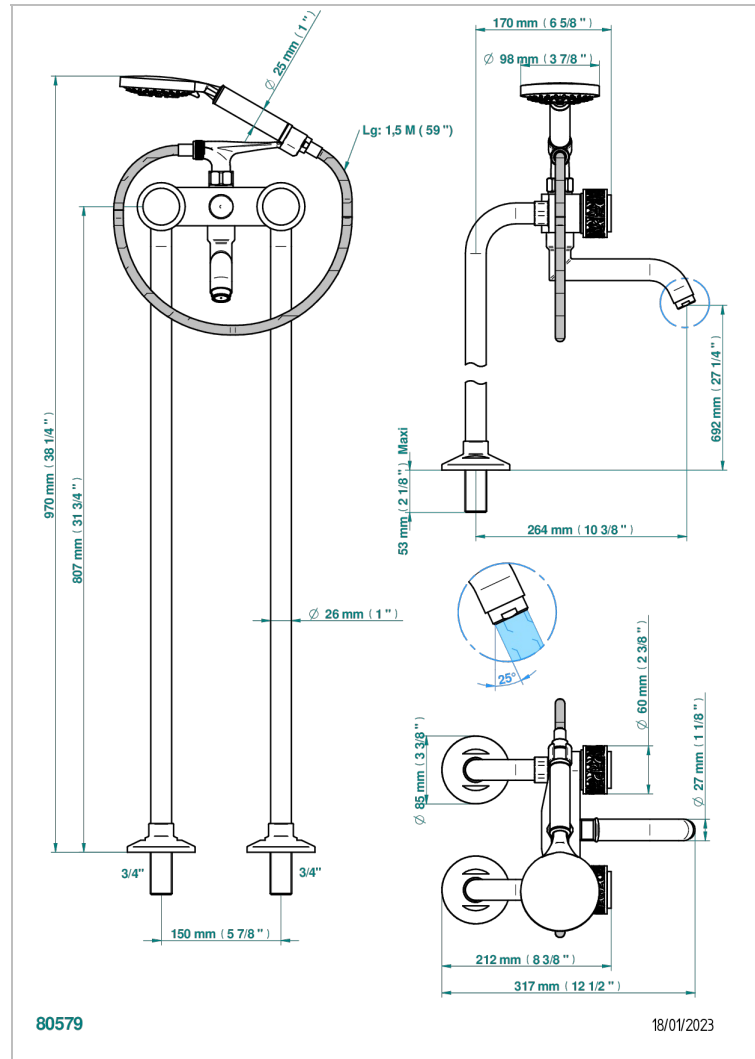

NEW PARADISE

U5P-13CS

Mélangeur bain douche sur colonnes pour fixation au sol

THG[®]
PARIS

CARACTÉRISTIQUES

- ACS : 21ACCLY034

CERTIFICATIONS

FINITIONS DISPONIBLES

Bronze clair - D01
Chromé - A02
Chromé mat - C02
Doré brillant - F01
Doré mat - F07
Nickel brillant - B01

Nickel mat - C01
Noir mat céramique - D30
Or pâle mat - F31
Pvd blush - H62
Pvd blush mat - H60
Pvd couleur bronze brown - F33

Pvd couleur bronze brown - mat - F34
Pvd couleur doré - H52
Pvd couleur doré mat - H53
Pvd couleur laiton - H49
Pvd couleur laiton mat - H50
Pvd couleur nickel - H55

Pvd couleur nickel mat - H56
Pvd graphite - H64
Pvd graphite mat - H65
Pvd umber - H66
Pvd umber mat - H67
Vieux nickel - H28