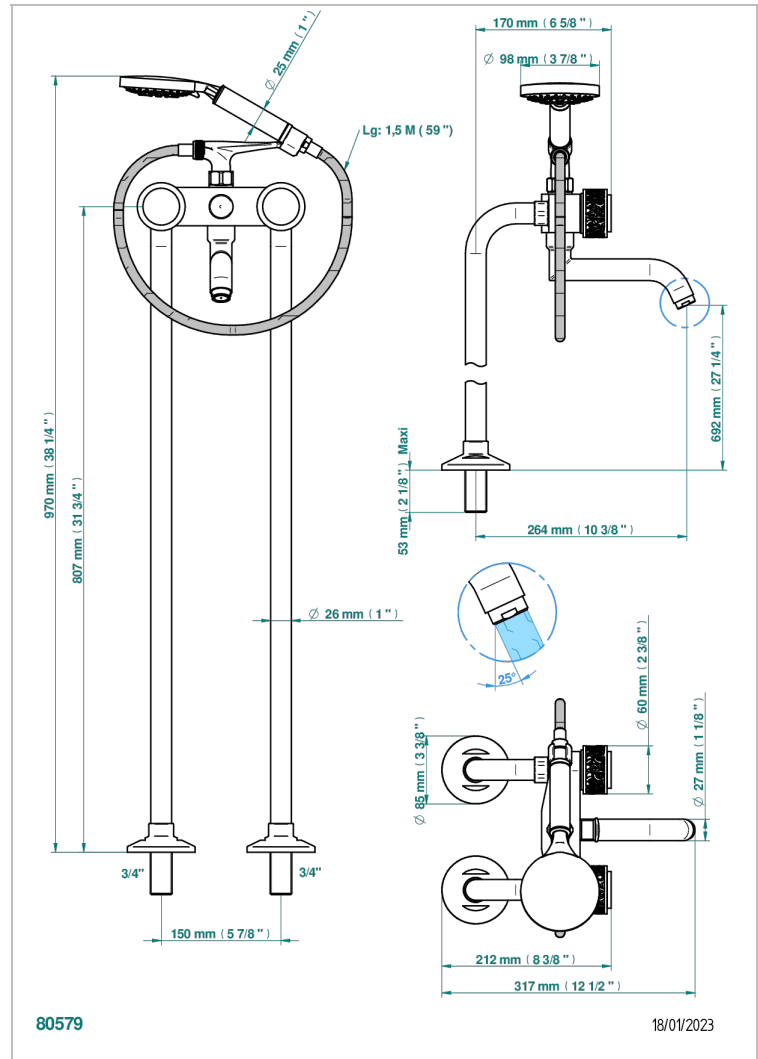

NEW PARADISE

U5P-13CS

Monobloc baÑo/ducha con columnas para fijaci3n al suelo

THG[®]
PARIS

CARACTERÍSTICAS

- ACS : 21ACCLY034

ESTÁNDAR

ACABADOS DISPONIBLES

Bronce claro - D01
Cerámica negra mate - D30
Cromo - A02
Cromo mate - C02
Dorado - F01
Dorado mate - F07

Dorado pálido mate (sin barniz) - F31
Níquel - B01
Níquel mate - C01
Níquel viejo - H28
Pvd blush - H62
Pvd blush mate - H60