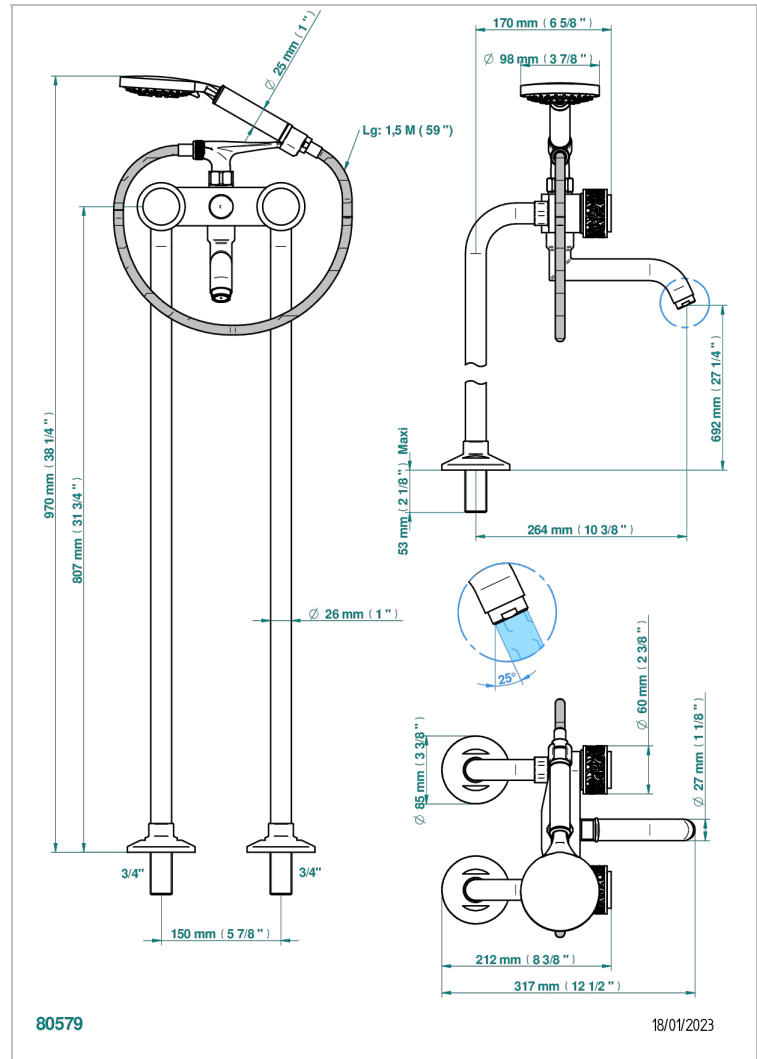

# NEW PARADISE

U5P-13CS

Stand- Wannenfüll- und Brausebatterie mit auf Boden stehenden Rohren

THG<sup>®</sup>  
PARIS

## ÄHNLICHE PRODUKTE

- Ref. G00-13800A Befestigungsplatte für Wannenbatterie - Eingänge 3/4", Ausgänge 3/4"

## VERFÜGBARE OBERFLÄCHEN

Altnickel - H28  
Blassgold matt unlackiert - F31  
Bronze hell - D01  
Chrom - A02  
Chrom matt - C02  
Gold - F01

Gold matt - F07  
Mattschwarz keramik - D30  
Nickel matt - C01  
Pvd blush - H62  
Pvd blush matt - H60  
Pvd bronze braun - F33