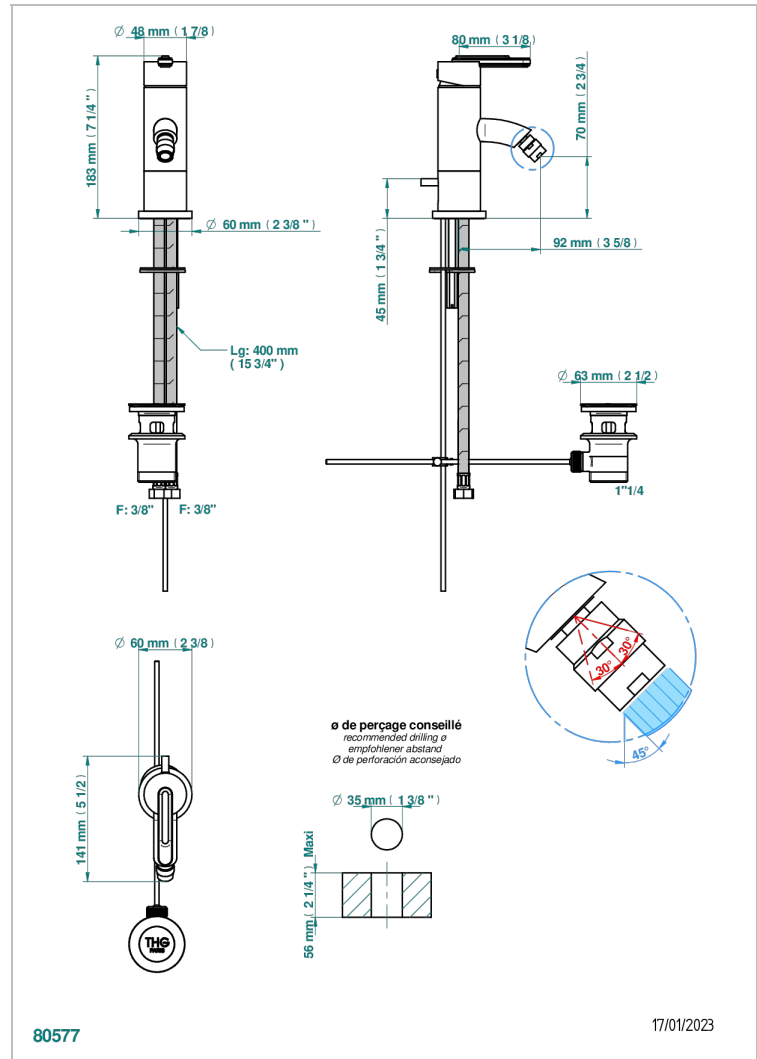

CORVAIR FIOR DI BOSCO A MANETTES

U8L-6504

Mitigeur de bidet monotrou avec vidage

THG[®]
PARIS

80577

17/01/2023

CARACTÉRISTIQUES

- ACS : 19ACCLY246

CERTIFICATIONS

SPÉCIFICATIONS TECHNIQUES

- Recommandé : 3 bars (max. 5 bars) - Advised : 43,5 psi (max. 72 psi)
- 8,3 l/min à 3 bars (2.2 gpm at 43.5 psi)

FINITIONS DISPONIBLES

Bronze clair - D01
Chromé - A02
Chromé mat - C02
Doré brillant - F01
Doré mat - F07
Nickel brillant - B01