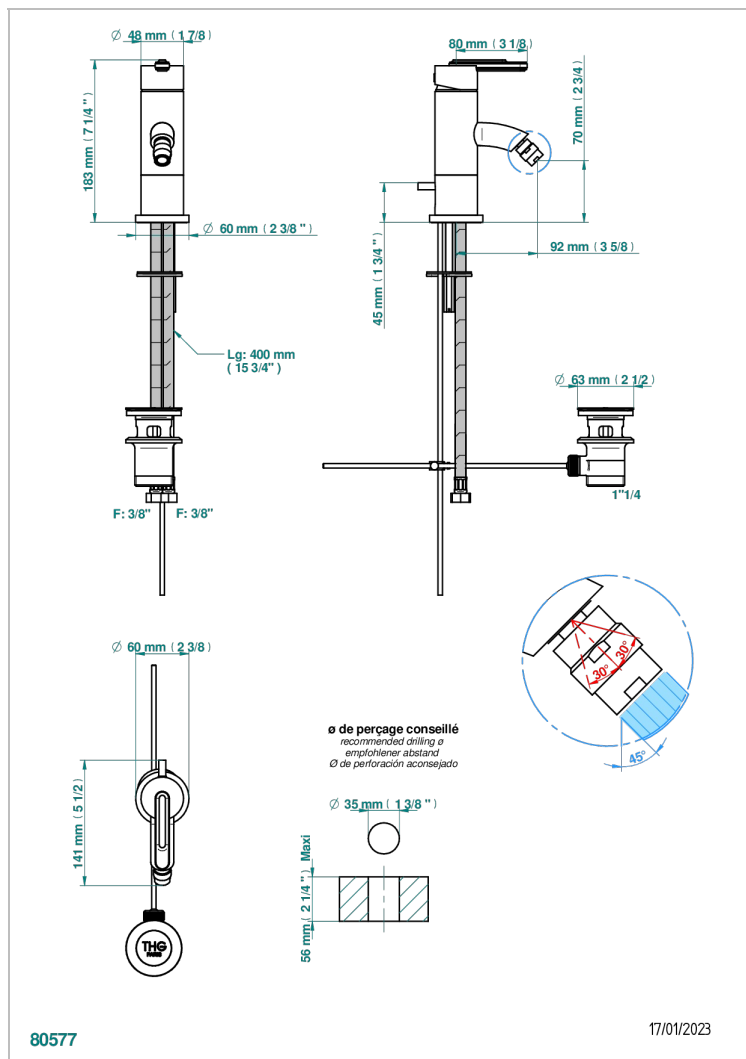

CORVAIR FIOR DI BOSCO CON MANETAS

U8L-6504

Monomando de bidé con vaciador

CARACTERÍSTICAS

- ACS : 19ACCLY246

ESTÁNDAR

ESPECIFICACIONES TÉCNICAS

- Recommandé : 3 bars (max. 5 bars) - Advised : 43,5 psi (max. 72 psi)
- 8,3 l/min à 3 bars (2.2 gpm at 43.5 psi)