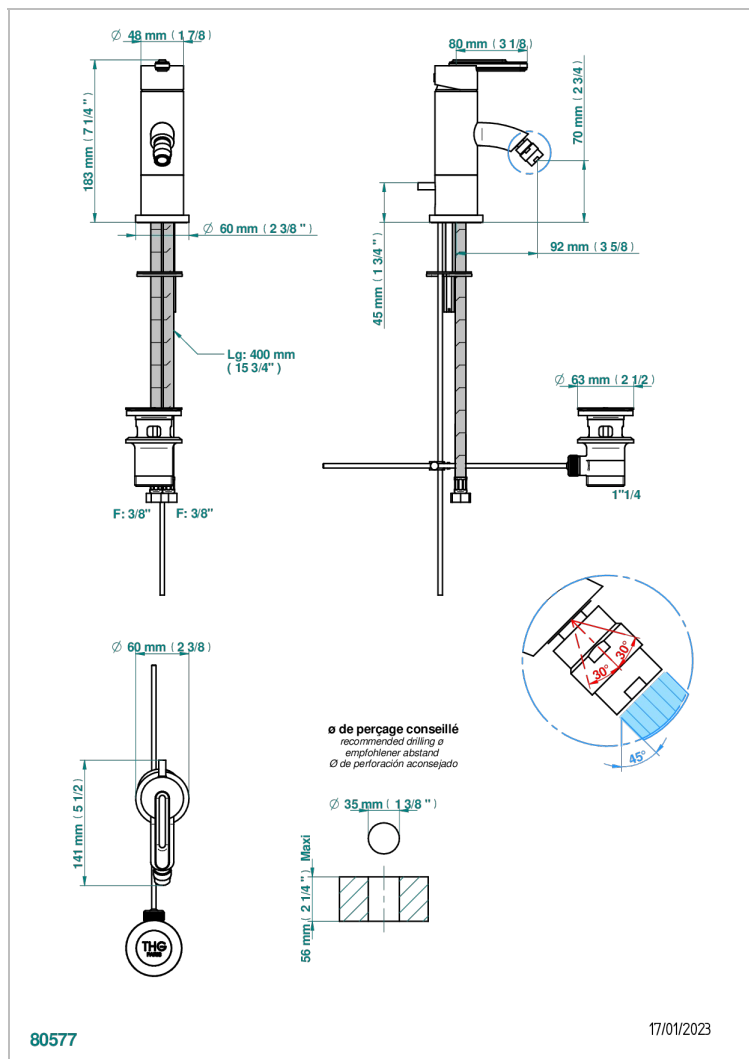

CORVAIR FIOR DI BOSCO MIT HEBEL

U8L-6504

Bidet-einhebelmischer mit ablaufgarnitur

EIGENSCHAFTEN

- ACS : 19ACCLY246

ZERTIFIZIERUNGEN

TECHNISCHE DATEN

- Recommandé : 3 bars (max. 5 bars) - Advised : 43,5 psi (max. 72 psi)
- 8,3 l/min à 3 bars (2.2 gpm at 43.5 psi)

VERFÜGBARE OBERFLÄCHEN

Blassgold - F30
Blassgold matt unlackiert - F31
Bronze hell - D01
Chrom - A02
Chrom matt - C02
Gold - F01

Gold matt - F07
Mattschwarz keramik - D30
Nickel matt - C01
Pvd blush - H62
Pvd blush matt - H60
Pvd bronze braun - F33