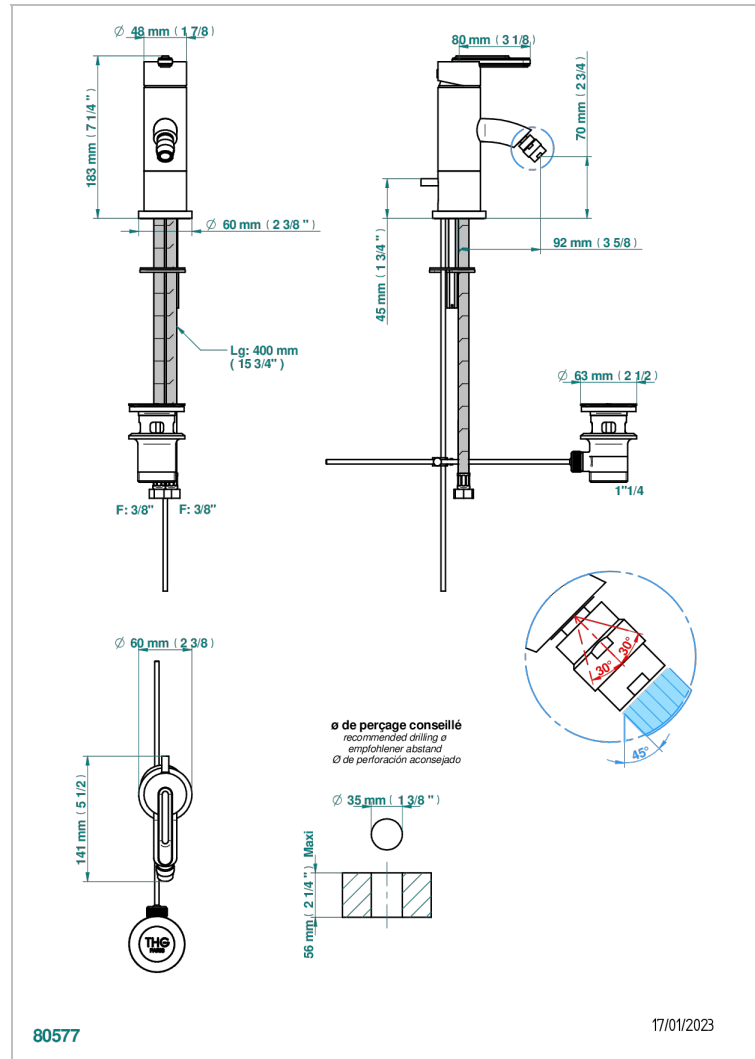

CORVAIR FIOR DI BOSCO WITH LEVER

U8L-6504

单孔坐浴盆温控龙头，带下水器

特色

- ACS : 19ACCLY246

标准

技术特征

- Recommandé : 3 bars (max. 5 bars) - Advised : 43,5 psi (max. 72 psi)
- 8,3 l/min à 3 bars (2.2 gpm at 43.5 psi)