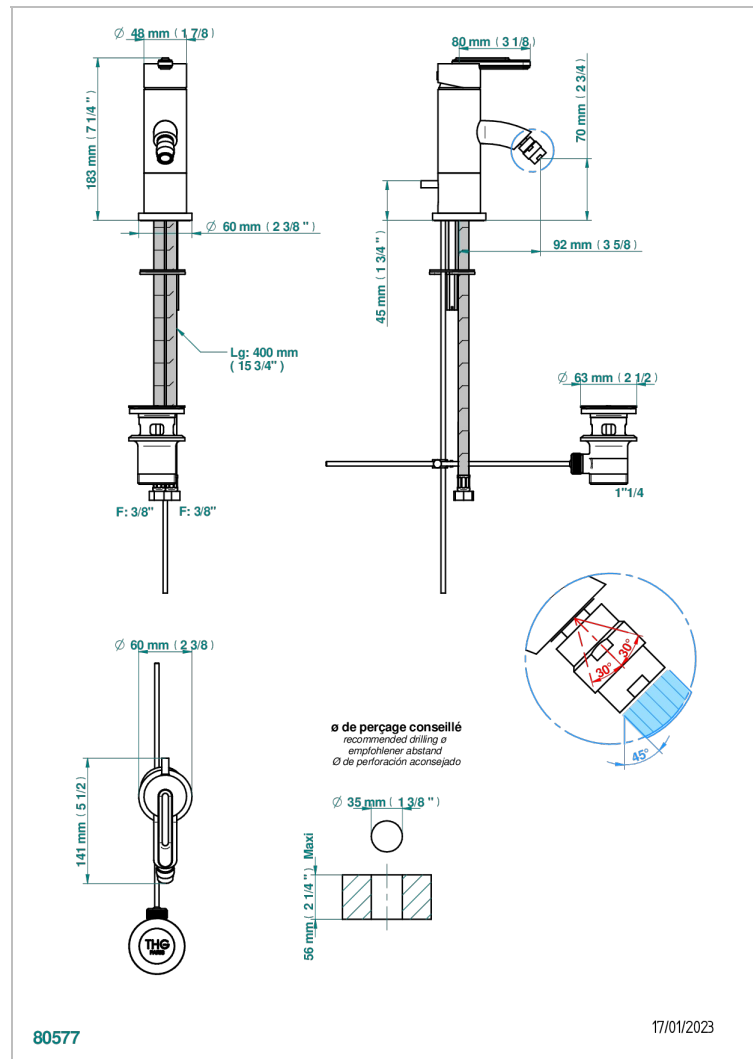

# CORVAIR PORTORO MIT HEBEL

U8J-6504

Bidet-einhebelmischer mit ablaufgarnitur

THG<sup>®</sup>  
PARIS