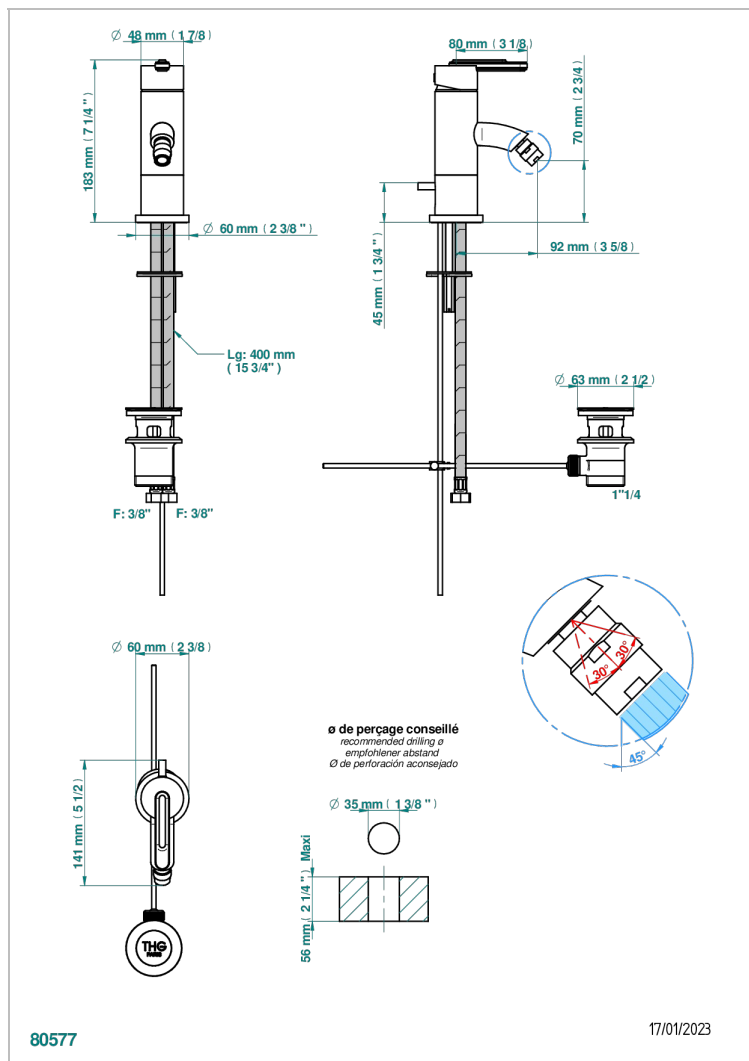

CORVAIR PORTORO WITH LEVER

U8J-6504

单孔坐浴盆温控龙头，带下水器

THG[®]
PARIS

特色

- ACS : 19ACCLY246

标准

技术特征

- Recommandé : 3 bars (max. 5 bars) - Advised : 43,5 psi (max. 72 psi)
- 8,3 l/min à 3 bars (2.2 gpm at 43.5 psi)

可选饰面

Black ceram - D30
Blush PVD - H62
Graphite PVD - H64
Matt Umber PVD - H67
Matt blush PVD - H60
Matt graphite PVD - H65