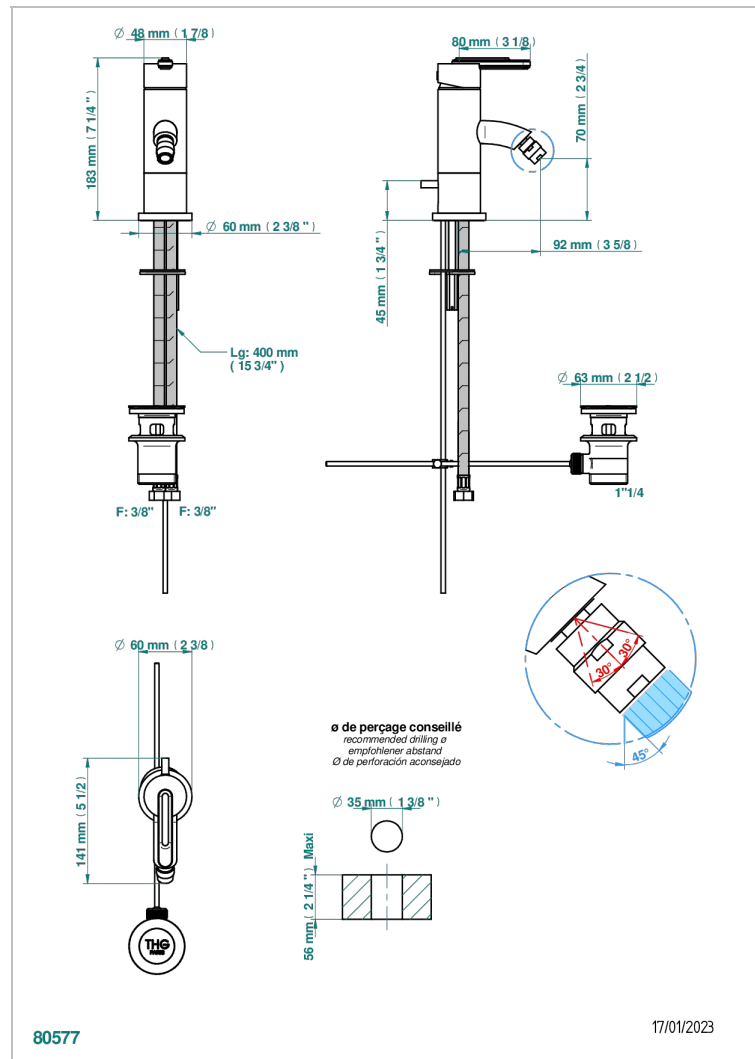

CORVAIR HOWLITE A MANETTES

U8G-6504

Mitigeur de bidet monotrou avec vidage

THG[®]
PARIS

CARACTÉRISTIQUES

- ACS : 19ACCLY246

CERTIFICATIONS

SPÉCIFICATIONS TECHNIQUES

- Recommandé : 3 bars (max. 5 bars) - Advised : 43,5 psi (max. 72 psi)
- 8,3 l/min à 3 bars (2.2 gpm at 43.5 psi)

FINITIONS DISPONIBLES

Bronze clair - D01
Chromé - A02
Chromé mat - C02
Doré brillant - F01
Doré mat - F07
Nickel brillant - B01