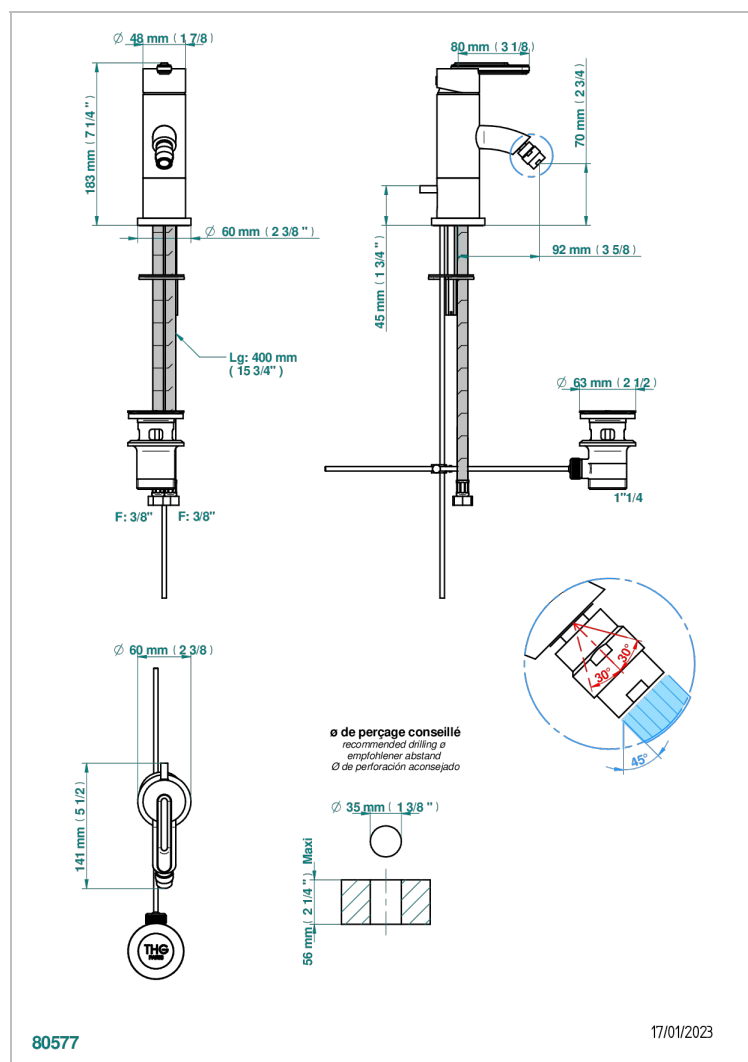

CORVAIR HOWLITE CON MANETAS

THG[®]
PARIS

U8G-6504

Monomando de bidé con vaciador

CARACTERÍSTICAS

- ACS : 19ACCLY246

ESTÁNDAR

ACABADOS DISPONIBLES