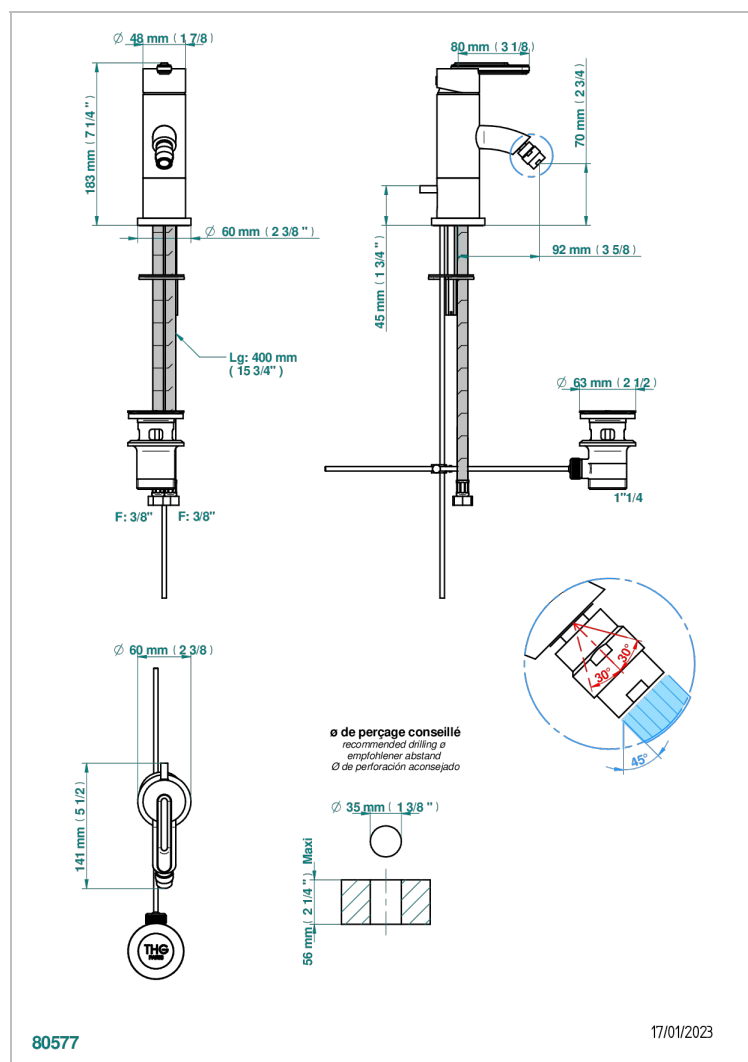

CORVAIR HOWLITE MIT HEBEL

U8G-6504

Bidet-einhebelmischer mit ablaufgarnitur

EIGENSCHAFTEN

- ACS : 19ACCLY246

ZERTIFIZIERUNGEN

TECHNISCHE DATEN

- Recommandé : 3 bars (max. 5 bars) - Advised : 43,5 psi (max. 72 psi)
- 8,3 l/min à 3 bars (2.2 gpm at 43.5 psi)

VERFÜGBARE OBERFLÄCHEN

Blassgold - F30
Blassgold matt unlackiert - F31
Bronze hell - D01
Chrom - A02
Chrom matt - C02
Gold - F01

Gold matt - F07
Mattschwarz keramik - D30
Nickel matt - C01
Pvd blush - H62
Pvd blush matt - H60
Pvd bronze braun - F33