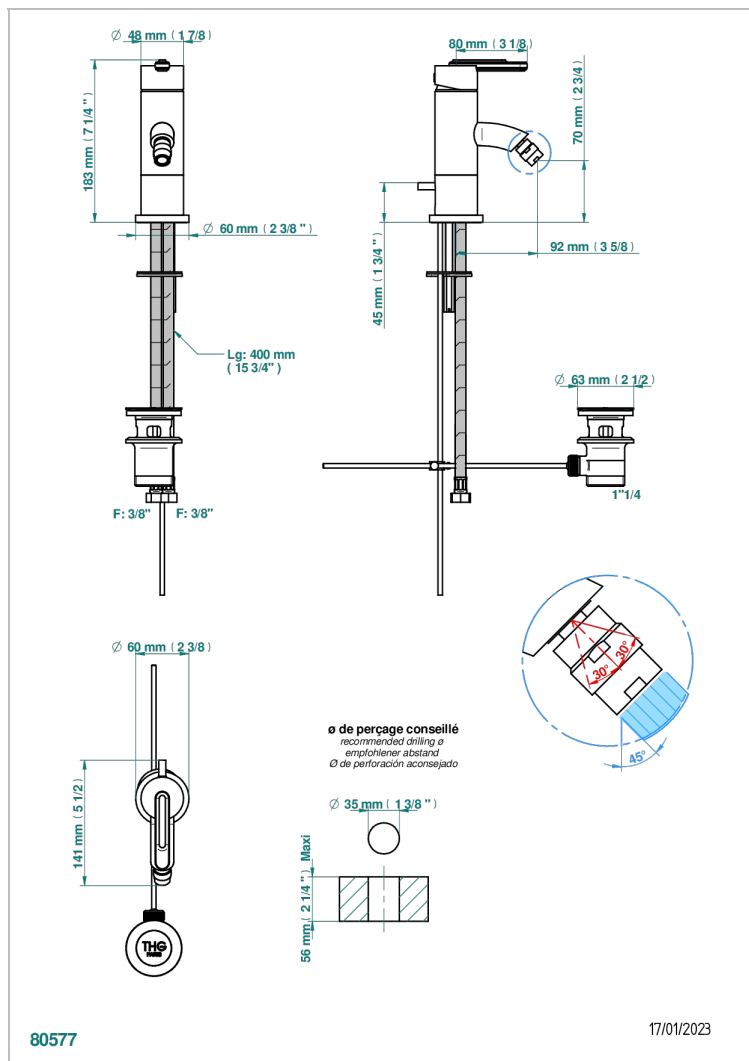

CORVAIR HOWLITE WITH LEVER

U8G-6504

单孔坐浴盆温控龙头，带下水器

THG[®]
PARIS

特色

- ACS : 19ACCLY246

标准

技术特征

- Recommandé : 3 bars (max. 5 bars) - Advised : 43,5 psi (max. 72 psi)
- 8,3 l/min à 3 bars (2.2 gpm at 43.5 psi)

可选饰面

Black ceram - D30
Blush PVD - H62
Graphite PVD - H64
Matt Umber PVD - H67
Matt blush PVD - H60
Matt graphite PVD - H65