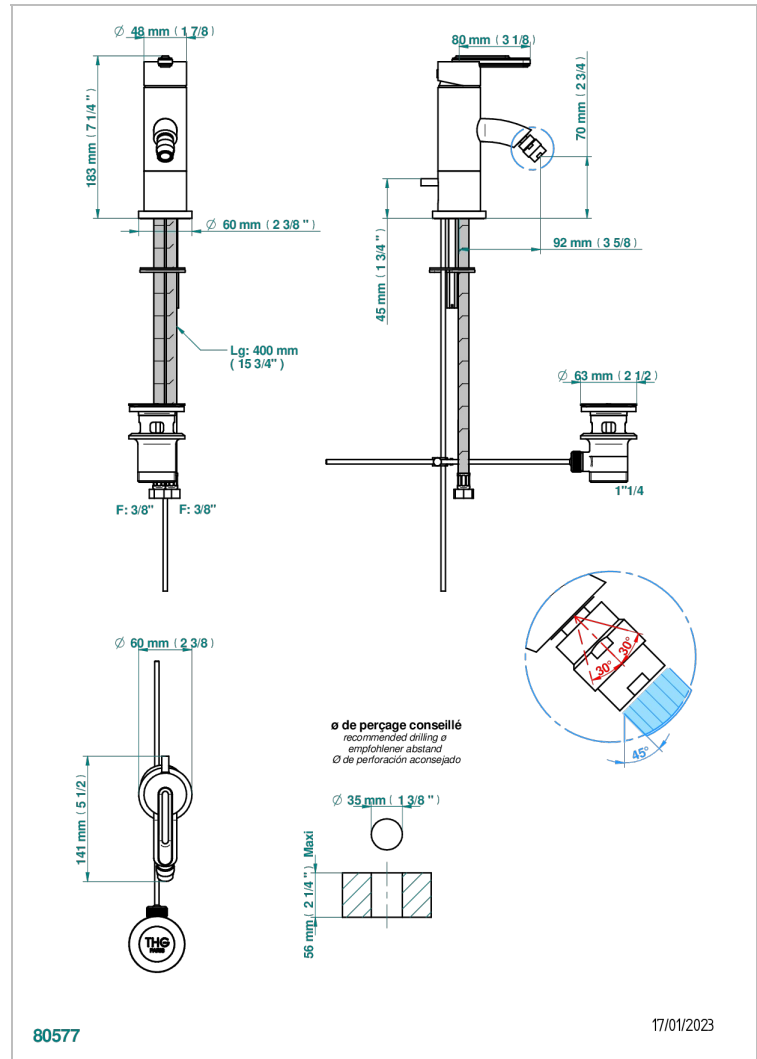

CORVAIR MIT HEBEL

U8E-6504

Bidet-einhebelmischer mit ablaufgarnitur

THG[®]
PARIS

EIGENSCHAFTEN

- ACS : 19ACCLY246

ZERTIFIZIERUNGEN

TECHNISCHE DATEN

- Recommandé : 3 bars (max. 5 bars) - Advised : 43,5 psi (max. 72 psi)
- 8,3 l/min à 3 bars (2.2 gpm at 43.5 psi)

VERFÜGBARE OBERFLÄCHEN

Blassgold - F30
Blassgold matt unlackiert - F31
Bronze hell - D01
Chrom - A02
Chrom matt - C02
Gold - F01