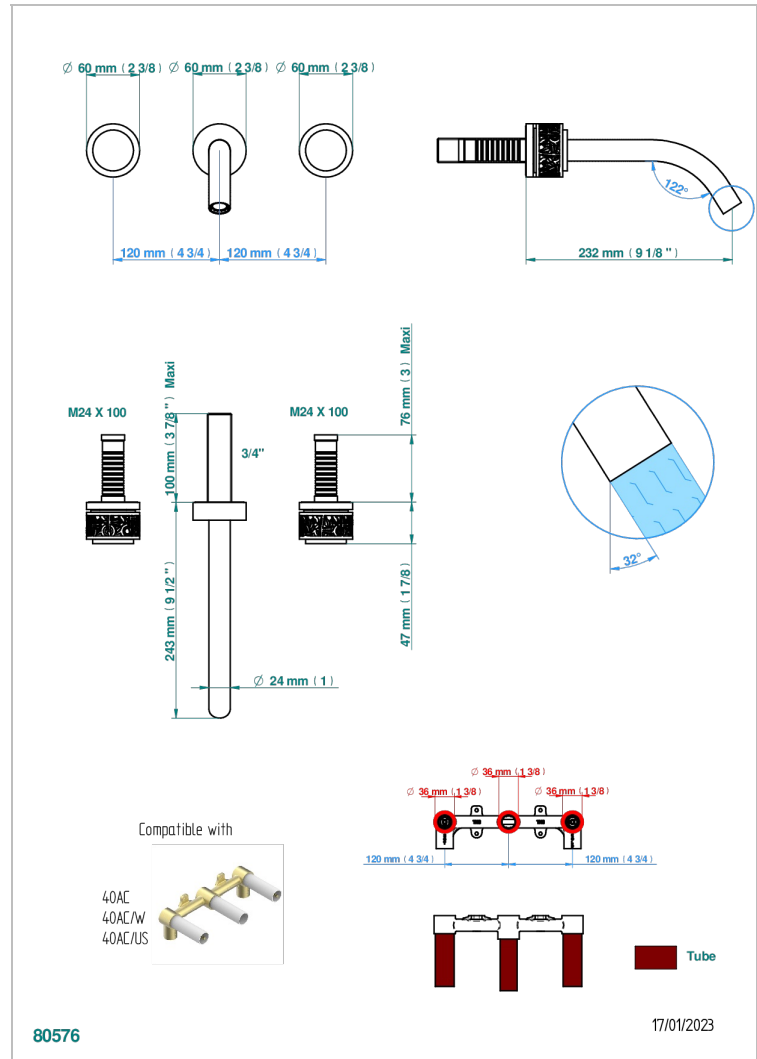

NEW PARADISE

U5P-40GB

Garniture pour mélangeur de lavabo mural, bec goliath

THG
PARIS

CARACTÉRISTIQUES

- New Paradise
- Garniture pour mélangeur de lavabo mural, bec goliath

PRODUITS ASSOCIÉS

- Ref. G00-40AC Partie à encastrer pour mélangeur mural - version croisillons
- Ref. G00-40AM Partie à encastrer pour mélangeur mural - version manettes

FINITIONS DISPONIBLES

Bronze clair - D01
 Chromé - A02
 Chromé mat - C02
 Doré brillant - F01
 Doré mat - F07
 Nickel brillant - B01

Nickel mat - C01
 Noir mat céramique - D30
 Or pâle mat - F31
 Pvd blush - H62
 Pvd blush mat - H60
 Pvd couleur bronze brown - F33