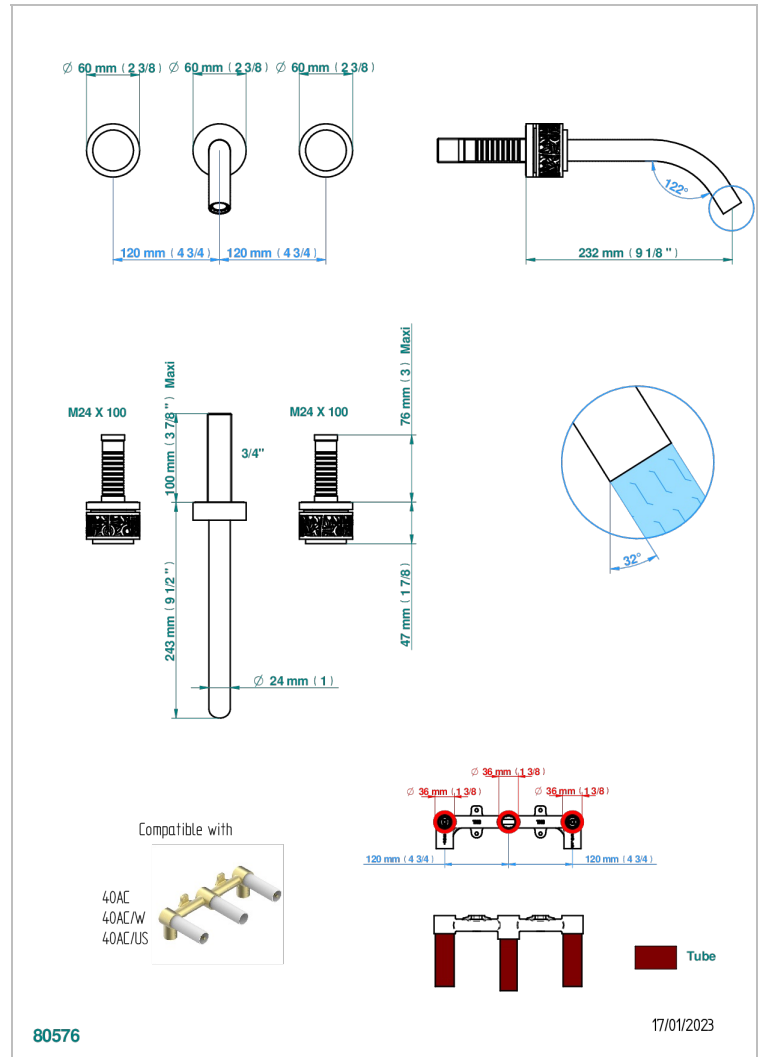

NEW PARADISE

U5P-40GB

Grifería para mezclador de lavabo de pared, caño goliat

THG[®]
PARIS

CARACTERÍSTICAS

- New Paradise
- Grifería para mezclador de lavabo de pared, caño goliat

PRODUCTOS RELACIONADOS

- Ref. G00-40AC Rough parts for wall mounted 3 hole mixer, cross handle version
- Ref. G00-40AM Rough parts for wall mounted 3 hole mixer, lever handle version

ACABADOS DISPONIBLES

Bronce claro - D01
Cerámica negra mate - D30
Cromo - A02
Cromo mate - C02
Dorado - F01
Dorado mate - F07

Dorado pálido mate (sin barniz) - F31
Níquel - B01
Níquel mate - C01
Níquel viejo - H28
Pvd blush - H62
Pvd blush mate - H60