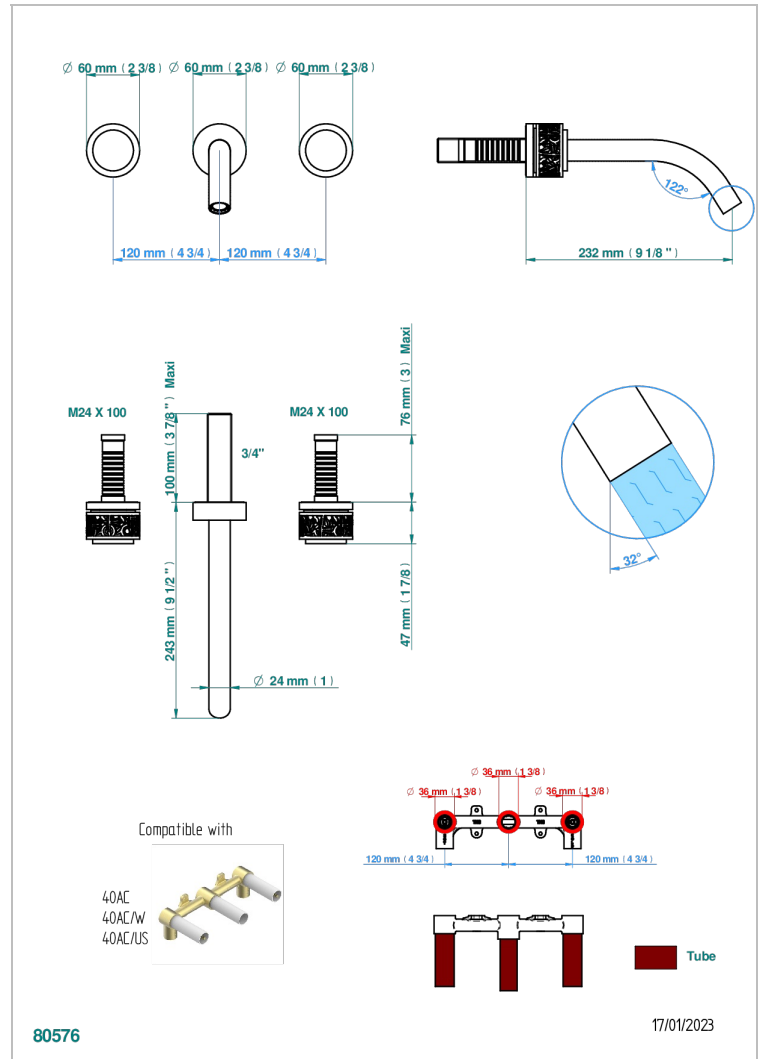

NEW PARADISE

U5P-40GB

Garnitur für Waschtischbatterie zur Wandmontage, Goliath Auslauf

THG
PARIS

EIGENSCHAFTEN

- New Paradise
- Garnitur für Waschtischbatterie zur Wandmontage, Goliath Auslauf

ÄHNLICHE PRODUKTE

- Ref. G00-40AC Up-teil für wandarmatur
- Ref. G00-40AM Up-teil für wandarmatur

VERFÜGBARE OBERFLÄCHEN

Altnickel - H28
Blassgold matt unlackiert - F31
Bronze hell - D01
Chrom - A02
Chrom matt - C02
Gold - F01