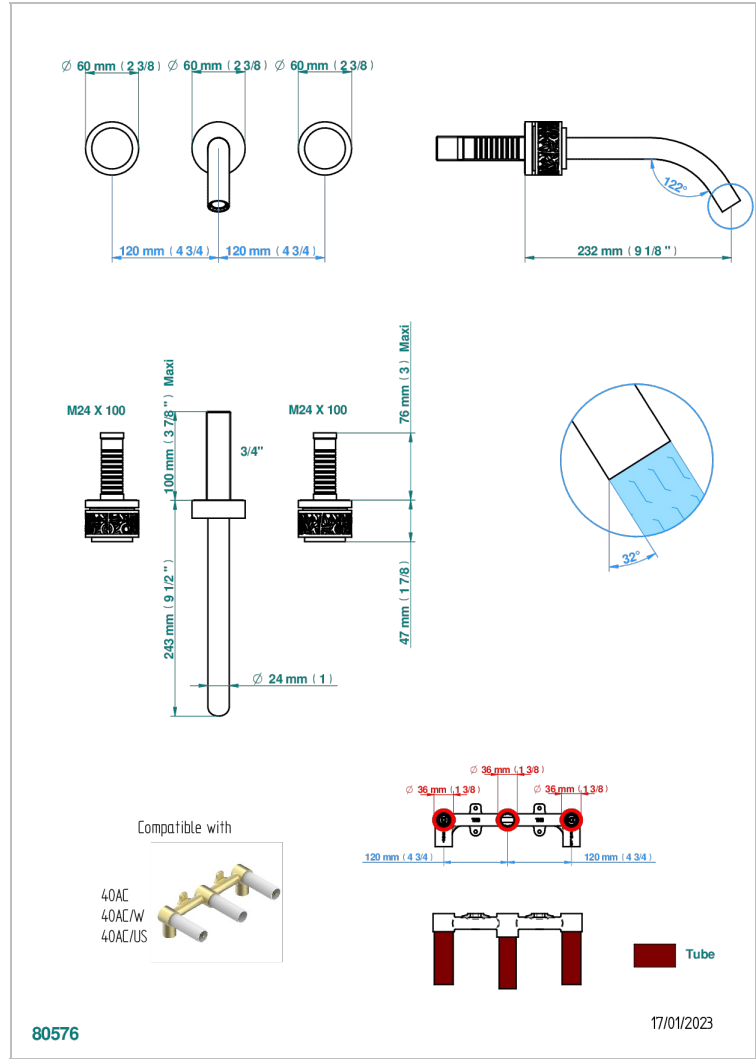

# NEW PARADISE

U5P-40GB

Garniture pour mélangeur de lavabo mural, bec goliath

THG<sup>®</sup>  
PARIS

## CARACTÉRISTIQUES

- New Paradise
- Garniture pour mélangeur de lavabo mural, bec goliath

## PRODUITS ASSOCIÉS

- Ref. G00-40AC Partie à encastrer pour mélangeur mural - version croisillons
- Ref. G00-40AM Partie à encastrer pour mélangeur mural - version manettes