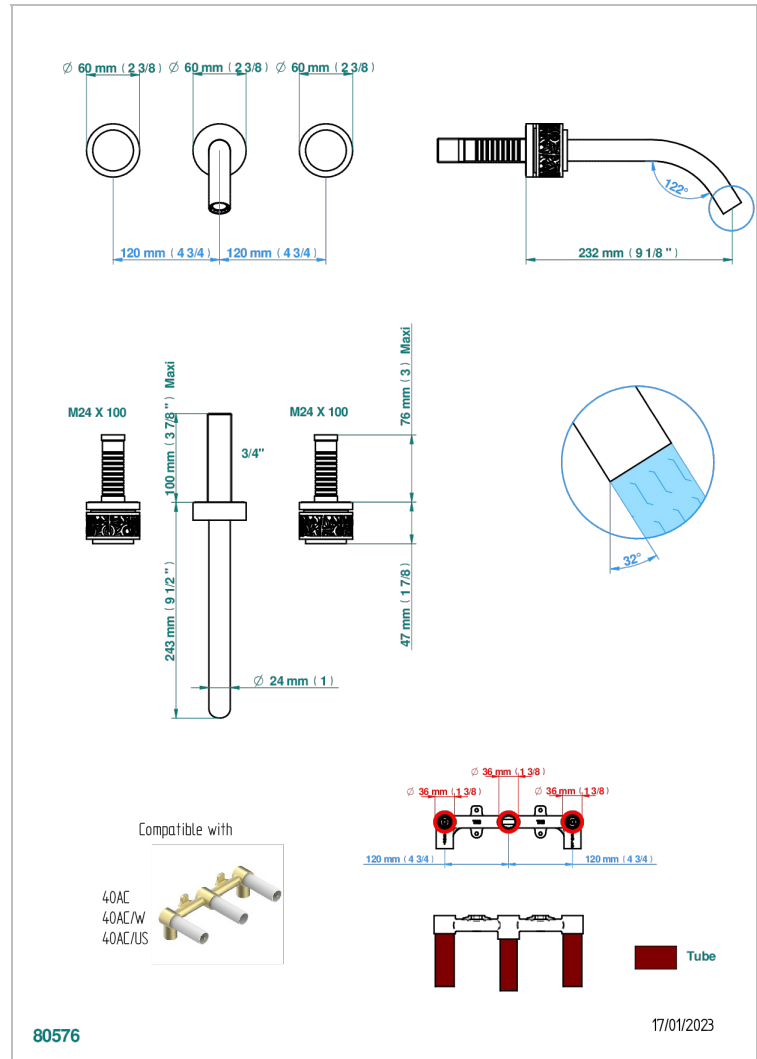

NEW PARADISE

U5P-40GB

Grifería para mezclador de lavabo de pared, caño goliat

THG[®]
PARIS

CARACTERÍSTICAS

- New Paradise
- Grifería para mezclador de lavabo de pared, caño goliat

PRODUCTOS RELACIONADOS

- Ref. G00-40AC Rough parts for wall mounted 3 hole mixer, cross handle version
- Ref. G00-40AM Rough parts for wall mounted 3 hole mixer, lever handle version

ACABADOS DISPONIBLES

Bronce claro - D01
Cerámica negra mate - D30
Cromo - A02
Cromo mate - C02
Dorado - F01
Dorado mate - F07

Dorado pálido mate (sin barniz) - F31
Níquel - B01
Níquel mate - C01
Níquel viejo - H28
Pvd blush - H62
Pvd blush mate - H60