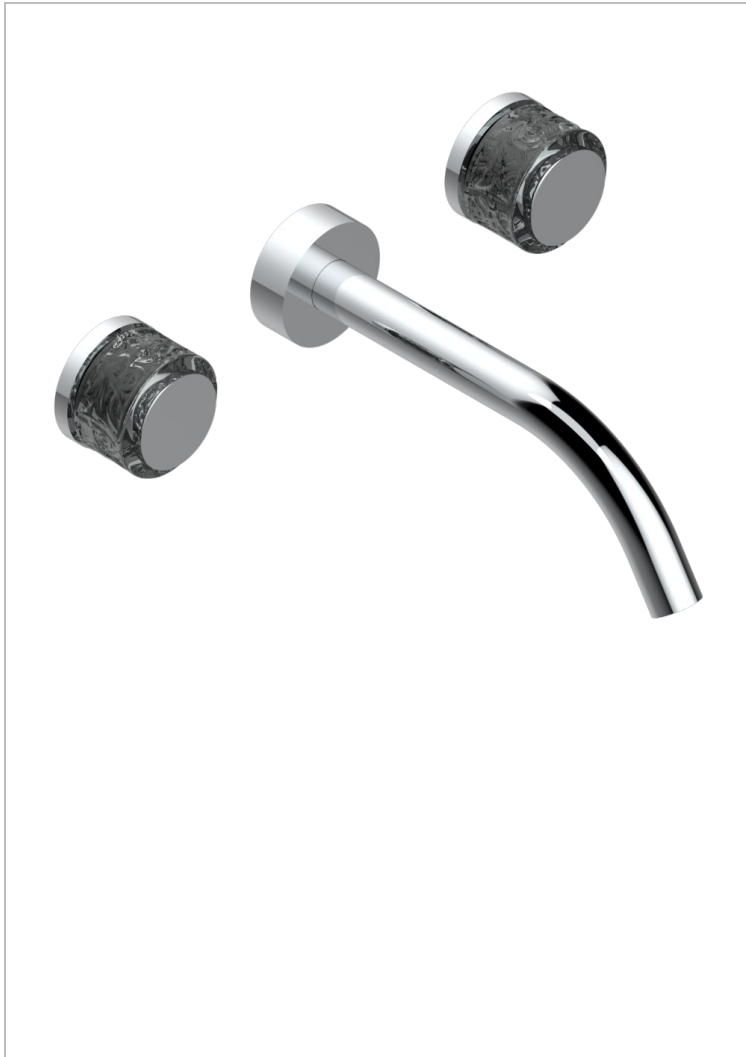

NEW PARADISE

U5P-40GB

Grifería para mezclador de lavabo de pared, caño goliat

THG[®]
PARIS

CARACTERÍSTICAS

- New Paradise
- Grifería para mezclador de lavabo de pared, caño goliat

PRODUCTOS RELACIONADOS

- Ref. G00-40AC Rough parts for wall mounted 3 hole mixer, cross handle version
- Ref. G00-40AM Rough parts for wall mounted 3 hole mixer, lever handle version

ACABADOS DISPONIBLES

Bronce claro - D01
Cerámica negra mate - D30
Cromo - A02
Cromo mate - C02
Dorado - F01
Dorado mate - F07

Dorado pálido mate (sin barniz) - F31
Níquel - B01
Níquel mate - C01
Níquel viejo - H28
Pvd blush - H62
Pvd blush mate - H60

Pvd color latón - H49
Pvd color latón mate - H50
Pvd color níquel - H55
Pvd color níquel mate - H56
Pvd color oro - H52
Pvd color oro mate - H53

Pvd grafito - H64
Pvd grafito mate - H65
Pvd marrón bronce - F33
Pvd marrón bronce mate - F34
Pvd umber - H66
Pvd umber mate - H67