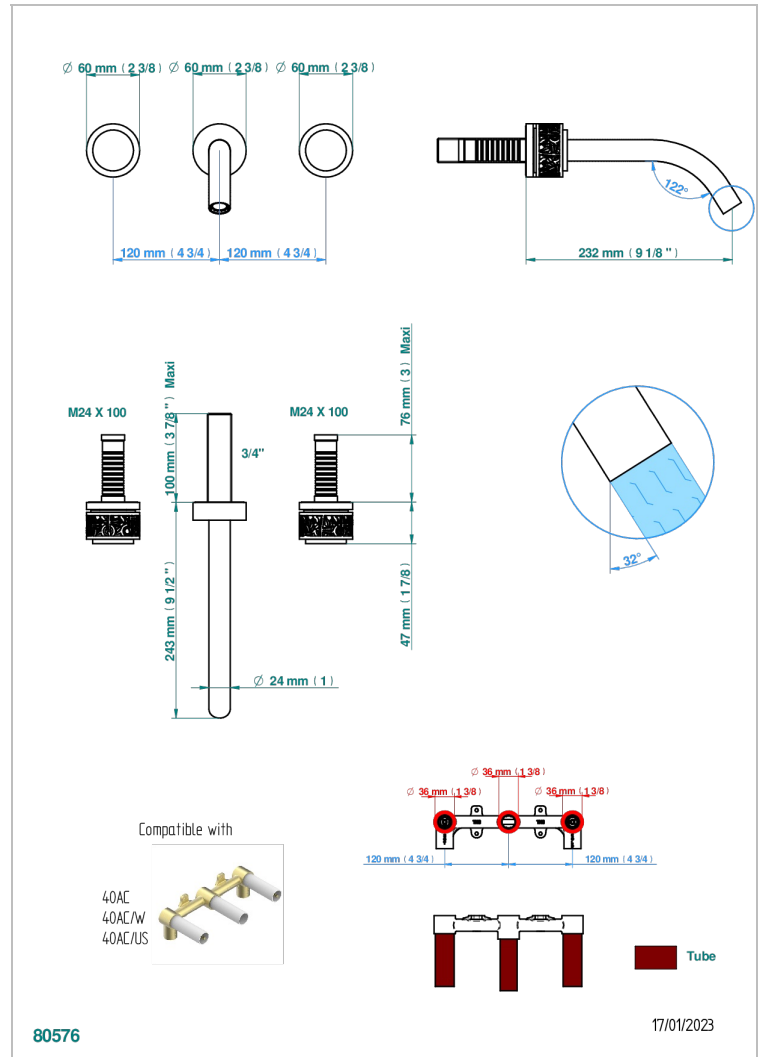

# NEW PARADISE

U5P-40GB

Garnitur für Waschtischbatterie zur Wandmontage, Goliath Auslauf

THG<sup>®</sup>  
PARIS

## EIGENSCHAFTEN

- New Paradise
- Garnitur für Waschtischbatterie zur Wandmontage, Goliath Auslauf

## ÄHNLICHE PRODUKTE

- Ref. G00-40AC Up-teil für wandarmatur
- Ref. G00-40AM Up-teil für wandarmatur

## VERFÜGBARE OBERFLÄCHEN

Altnickel - H28  
Blassgold matt unlackiert - F31  
Bronze hell - D01  
Chrom - A02  
Chrom matt - C02  
Gold - F01

Gold matt - F07  
Mattschwarz keramik - D30  
Nickel matt - C01  
Pvd blush - H62  
Pvd blush matt - H60  
Pvd bronze braun - F33