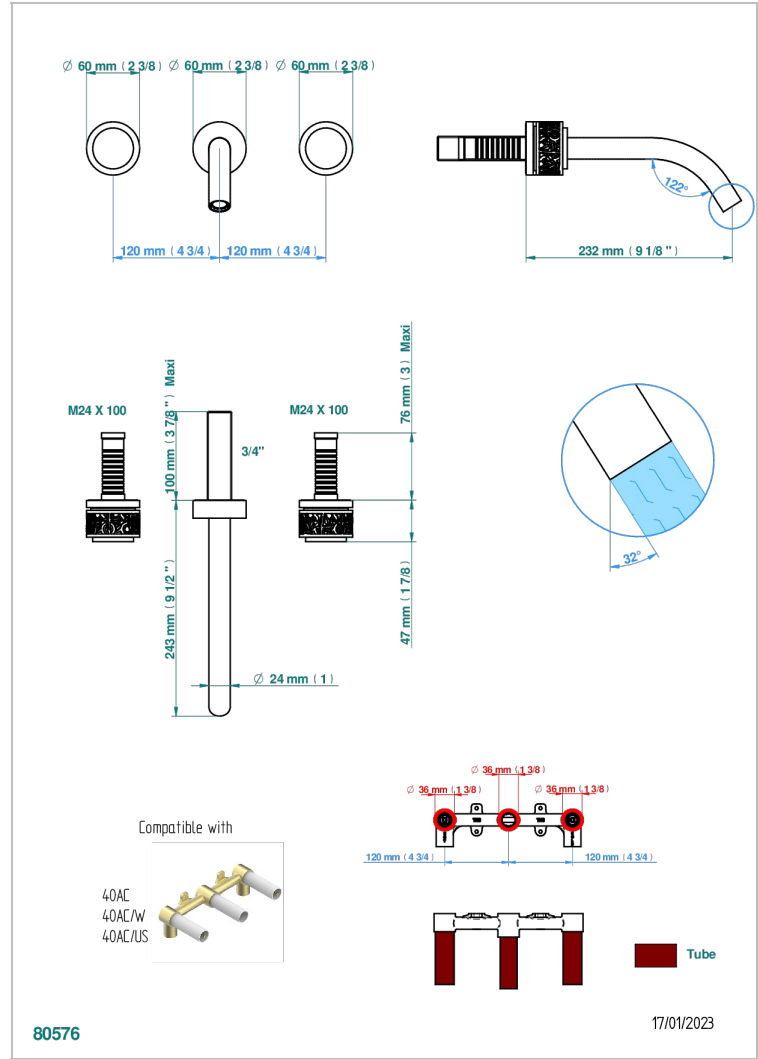

NEW PARADISE

U5P-40GB

入墙式台盆龙头配件，大号喷嘴

THG
PARIS

特色

- New Paradise
- 入墙式台盆龙头配件，大号喷嘴

相关的SKU

- Ref. G00-40AC 无下水器入墙式龙头嵌入部分 - 四通手柄版
- Ref. G00-40AM 无下水器入墙式龙头嵌入部分 - 单把手柄版

哑光镍 - C01
复古镍 - H28
抛光金 (24K金) - F01
抛光铬 - A02
抛光镍 - B01
漆面铜 - D01