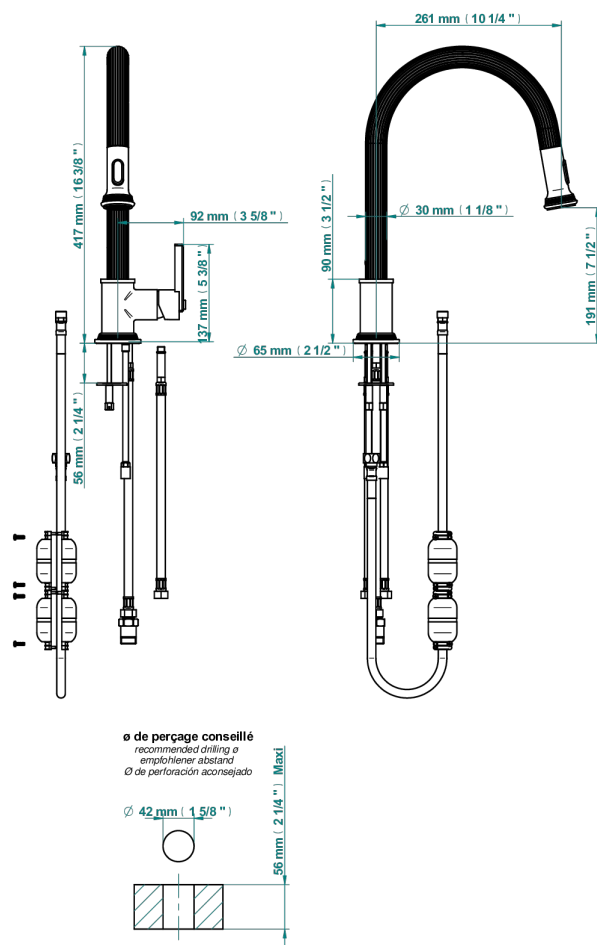

GRAND CENTRAL ONYX BLANC A MANETTES

U9S-6181D/US

THG[®]
PARIS

Mitigeur d'évier avec bec orientable et douchette extractible, standard américain

80574

17/01/2023

CARACTÉRISTIQUES

- Grand Central Onyx blanc à manettes
- Mitigeur d'évier avec bec orientable et douchette extractible, standard américain

FINITIONS DISPONIBLES

Bronze clair - D01
Chromé - A02
Chromé mat - C02
Doré brillant - F01
Doré mat - F07
Laiton fumé naturel - A13

Nickel brillant - B01
Nickel mat - C01
Noir mat céramique - D30
Or pâle - F30
Or pâle mat - F31
Pvd blush - H62