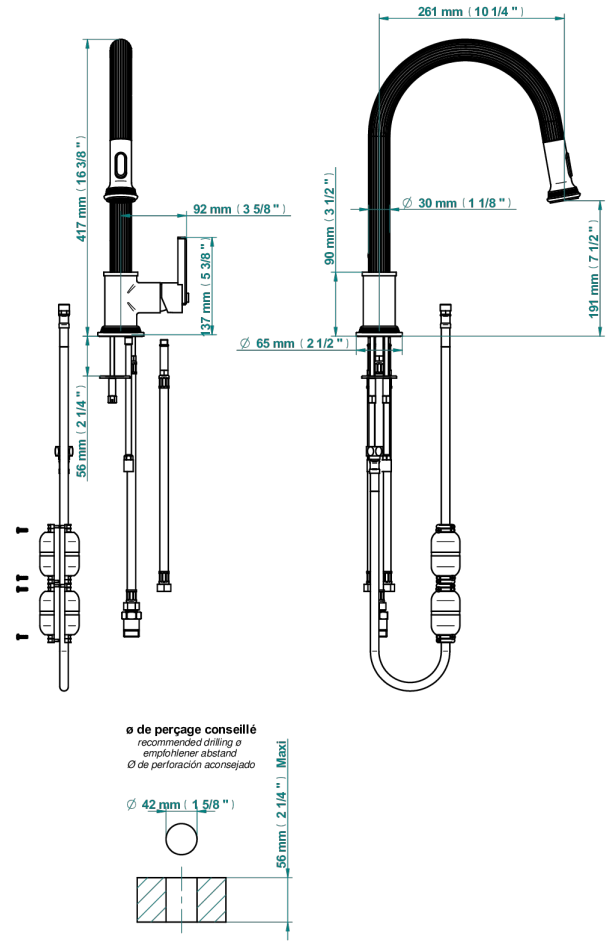

GRAND CENTRAL WHITE ONYX WITH LEVER HANDLES

U9S-6181D/US

THG[®]
PARIS

Mitigeur d'évier avec bec orientable et douchette extractible, standard américain

80574

17/01/2023

CARACTERÍSTICAS

- Grand central White Onyx with lever handles
- Mitigeur d'évier avec bec orientable et douchette extractible, standard américain

ACABADOS DISPONIBLES

Bronce claro - D01
Cerámica negra mate - D30
Cobre viejo mate - H07
Cromo - A02
Cromo mate - C02
Dorado - F01

Dorado mate - F07
Dorado pálido - F30
Dorado pálido mate (sin barniz) - F31
Natural smoked Brass - A13
Níquel - B01
Níquel mate - C01

Níquel viejo - H28
Pvd blush - H62
Pvd blush mate - H60
Pvd color latón - H49
Pvd color latón mate - H50
Pvd color níquel - H55

Pvd color níquel mate - H56
Pvd color oro - H52
Pvd color oro mate - H53
Pvd grafito - H64
Pvd grafito mate - H65
Pvd marrón bronce - F33

Pvd marrón bronce mate - F34
Pvd umber - H66
Pvd umber mate - H67