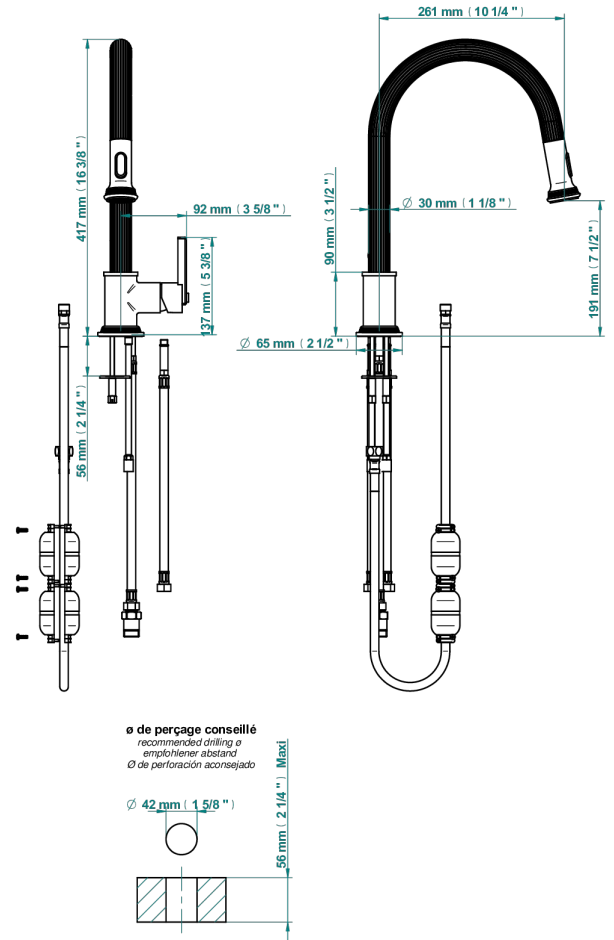

# GRAND CENTRAL ONYX BLANC

U9R-6181D/US

THG<sup>®</sup>  
PARIS

Mitigeur d'évier avec bec orientable et douchette extractible, standard américain

80574

17/01/2023

## CARACTÉRISTIQUES

- Grand Central Onyx blanc
- Mitigeur d'évier avec bec orientable et douchette extractible, standard américain

## FINITIONS DISPONIBLES

Bronze clair - D01  
Chromé - A02  
Chromé mat - C02  
Doré brillant - F01  
Doré mat - F07  
Laiton fumé naturel - A13

Nickel brillant - B01  
Nickel mat - C01  
Noir mat céramique - D30  
Or pâle - F30  
Or pâle mat - F31  
Pvd blush - H62