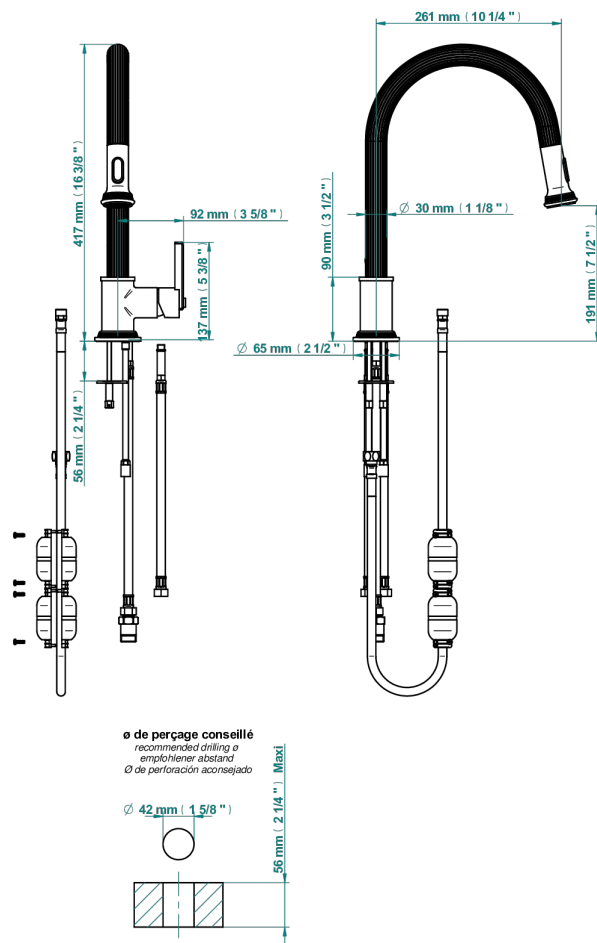

# GRAND CENTRAL WHITE ONYX

U9R-6181D/US

THG<sup>®</sup>  
PARIS

Mitigeur d'évier avec bec orientable et douchette extractible, standard américain

80574

17/01/2023

## CARACTERÍSTICAS

- Grand central White Onyx
- Mitigeur d'évier avec bec orientable et douchette extractible, standard américain

Pvd marrón bronce mate - F34  
Pvd umber - H66  
Pvd umber mate - H67