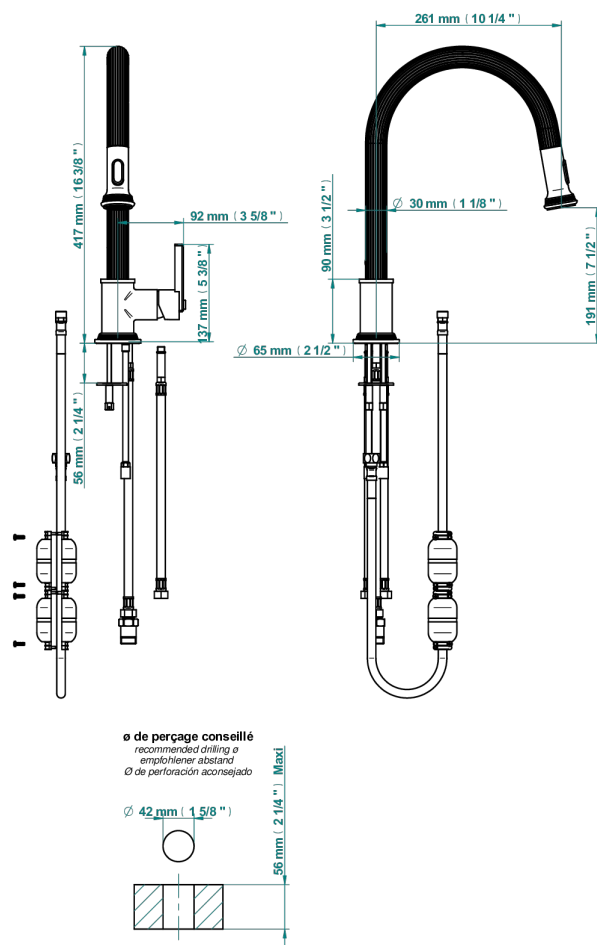

# GRAND CENTRAL ONYX NOIR A MANETTES

U9N-6181D/US

THG<sup>®</sup>  
PARIS

Mitigeur d'évier avec bec orientable et douchette extractible, standard américain

80573

17/01/2023

## CARACTÉRISTIQUES

- Grand Central Onyx noir à manettes
- Mitigeur d'évier avec bec orientable et douchette extractible, standard américain