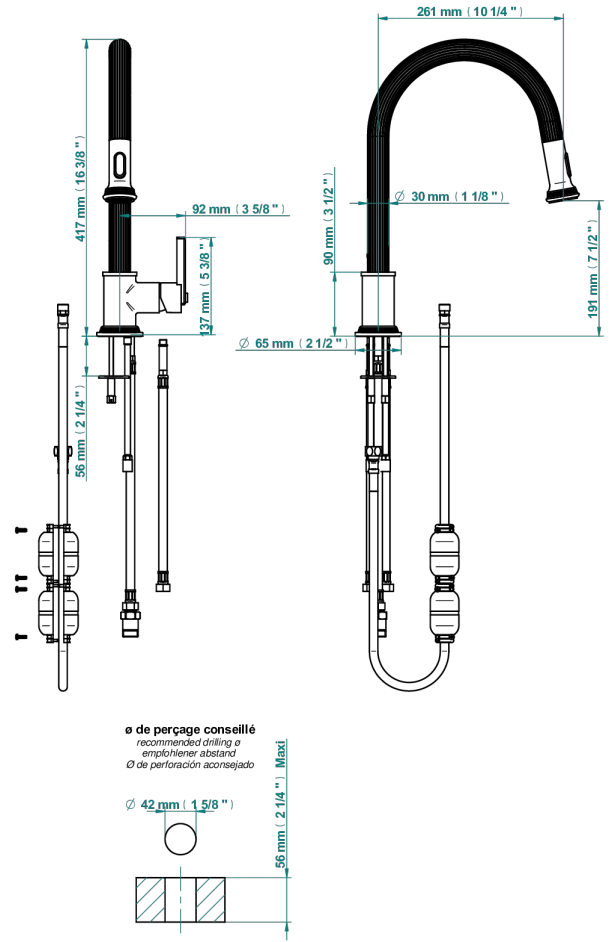

# GRAND CENTRAL BLACK ONYX WITH LEVER

U9N-6181D/US

THG<sup>®</sup>  
PARIS

Mitigeur d'évier avec bec orientable et douchette extractible, standard américain

80573

17/01/2023

## CARACTERÍSTICAS

- Grand central Black Onyx with lever
- Mitigeur d'évier avec bec orientable et douchette extractible, standard américain

Níquel viejo - H28  
Pvd blush - H62  
Pvd blush mate - H60  
Pvd color latón - H49  
Pvd color latón mate - H50  
Pvd color níquel - H55

Pvd color níquel mate - H56  
Pvd color oro - H52  
Pvd color oro mate - H53  
Pvd grafito - H64  
Pvd grafito mate - H65  
Pvd marrón bronce - F33

Pvd marrón bronce mate - F34  
Pvd umber - H66  
Pvd umber mate - H67