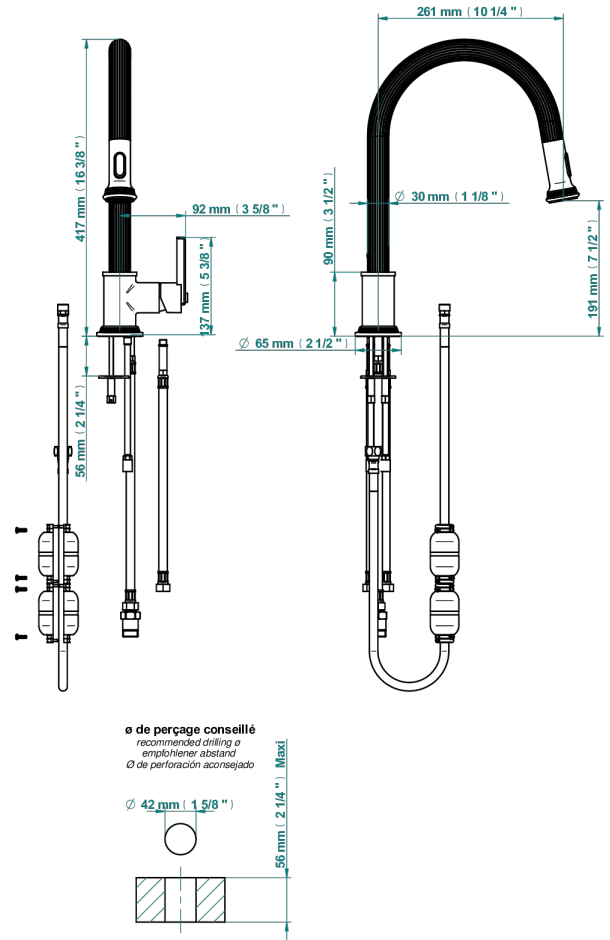

# GRAND CENTRAL ONYX NOIR

U9M-6181D/US

THG<sup>®</sup>  
PARIS

Mitigeur d'évier avec bec orientable et douchette extractible, standard américain

80573

17/01/2023

## CARACTÉRISTIQUES

- Grand Central Onyx noir
- Mitigeur d'évier avec bec orientable et douchette extractible, standard américain