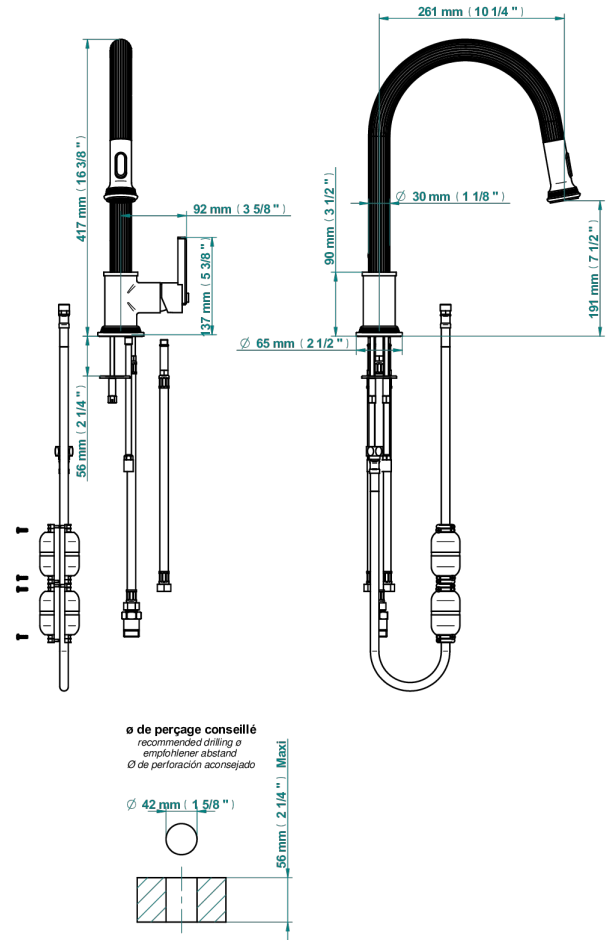

# GRAND CENTRAL BLACK ONYX

U9M-6181D/US

THG<sup>®</sup>  
PARIS

Mitigeur d'évier avec bec orientable et douchette extractible, standard américain

80573

17/01/2023

## CARACTERÍSTICAS

- Grand central Black Onyx
- Mitigeur d'évier avec bec orientable et douchette extractible, standard américain

Níquel viejo - H28  
Pvd blush - H62  
Pvd blush mate - H60  
Pvd color latón - H49  
Pvd color latón mate - H50  
Pvd color níquel - H55

Pvd color níquel mate - H56  
Pvd color oro - H52  
Pvd color oro mate - H53  
Pvd grafito - H64  
Pvd grafito mate - H65  
Pvd marrón bronce - F33

Pvd marrón bronce mate - F34  
Pvd umber - H66  
Pvd umber mate - H67