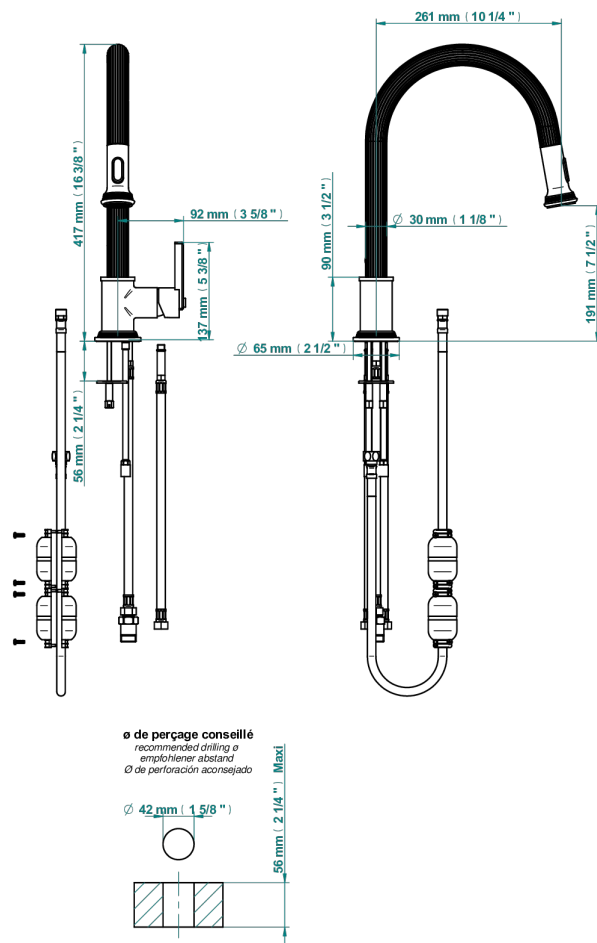

# GRAND CENTRAL ONYX BLANC A MANETTES

U9S-6181D

THG<sup>®</sup>  
PARIS

Mitigeur d'évier avec bec orientable et douchette extractible

80572

17/01/2023

## CARACTÉRISTIQUES

- Grand Central Onyx blanc à manettes
- Mitigeur d'évier avec bec orientable et douchette extractible

## FINITIONS DISPONIBLES

Bronze clair - D01  
Chromé - A02  
Chromé mat - C02  
Doré brillant - F01  
Doré mat - F07  
Laiton fumé naturel - A13

Nickel brillant - B01  
Nickel mat - C01  
Noir mat céramique - D30  
Or pâle - F30  
Or pâle mat - F31  
Pvd blush - H62